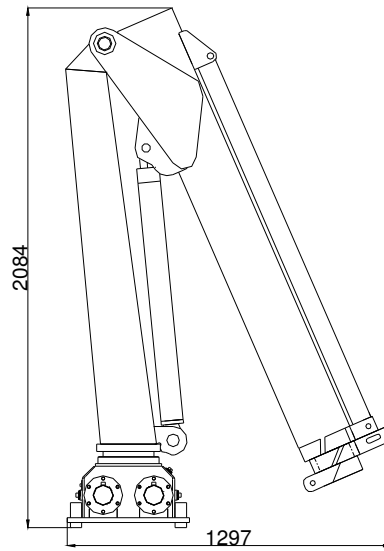

TMP 500L KRAN
TMP 500L CRANE

Teknisk data
Technical data

Max rækkevidde Max reach	6,1 m	Transporthøjde Transport height	2,0 m
Max løftehøjde Max working height	8,0 m	Kranvægt Crane weight	570 kg.
Drejvinkel Turning angle	365°	Arbejdstryk Working pressure	220 bar
Svingmoment Turning torque	1150 kpm	Stat. Og Dyn. Beregninger foreligger Stat. Og Dyn. Calculations are present	

Monteres med 4 stk. M 20 bolte
stål kvalitet 8.8
mounting with 4 M 20 bolt
steel quality 8,8

Stoppunkt
Stop point
275°

Stoppunkt
Stop point
365°