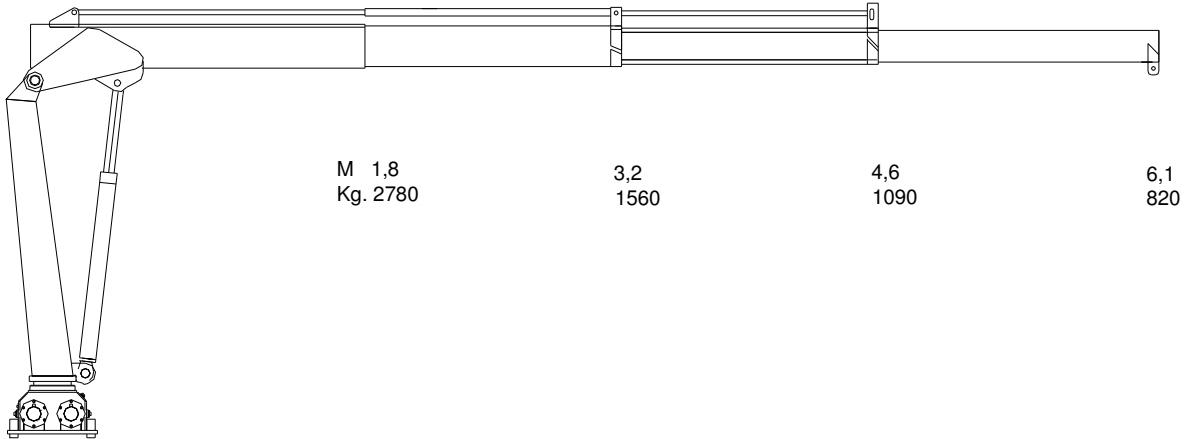

TMP 500L KRAN
TMP 500L CRANE

Teknisk data
Technical data

Max rækkevidde Max reach	6,1 m	Transporthøjde Transport height	2,0 m
Max løftehøjde Max working height	8,0 m	Kranvægt Crane weight	570 kg.
Drejvinkel Turning angle	365°	Arbejdstryk Working pressure	220 bar
Svingmoment Turning torque	1150 kpm	Stat. Og Dyn. Beregninger foreligger Stat. Og Dyn. Calculations are present	

Monteres med 4 stk. M 20 bolte
stål kvalitet 8.8
mounting with 4 M 20 bolt
steel quality 8,8

Stoppunkt
Stop point
275°

Stoppunkt
Stop point
365°