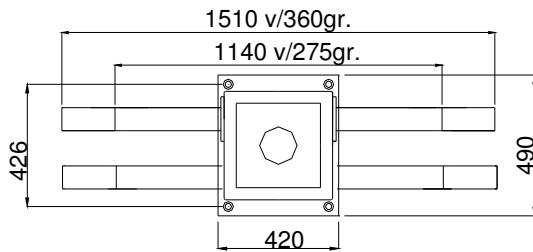

TMP 500L KRAN
TMP 500L CRANE

Teknisk data
Technical data

Max rækkevidde Max reach	6,1 m	Transporthøjde Transport height	2,0 m
Max løftehøjde Max working height	8,0 m	Kranvægt Crane weight	570 kg.
Drejvinkel Turning angle	365°	Arbejdstryk Working pressure	220 bar
Svingmoment Turning torque	1150 kpm	Stat. Og Dyn. Beregninger foreligger Stat. Og Dyn. Calculations are present	

Monteres med 4 stk. M 20 bolte
stål kvalitet 8.8
mounting with 4 M 20 bolt
steel quality 8,8

Stoppunkt
Stop point
275°

Stoppunkt
Stop point
365°