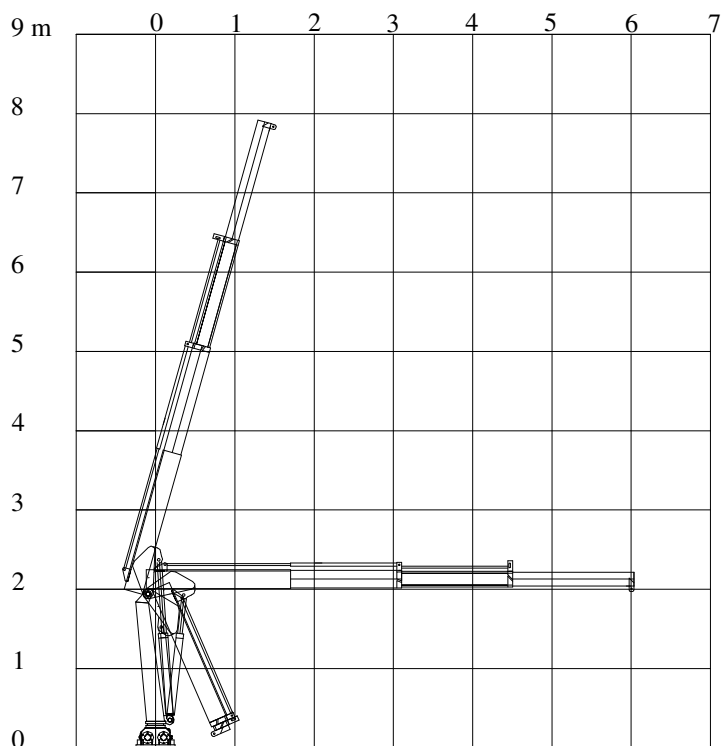

TMP 500L KRAN
TMP 500L CRANE

Teknisk data
Technical data

Max rækkevidde Max reach	6,1 m	Transporthøjde Transport height	2,0 m
Max løftehøjde Max working height	8,0 m	Kranvægt Crane weight	570 kg.
Drejvinkel Turning angle	365°	Arbejdstryk Working pressure	220 bar
Svingmoment Turning torque	1150 kpm	Stat. Og Dyn. Beregninger foreligger Stat. Og Dyn. Calculations are present	

Monteres med 4 stk. M 20 bolte
stål kvalitet 8.8
mounting with 4 M 20 bolt
steel quality 8,8

Stoppunkt
Stop point
275°

Stoppunkt
Stop point
365°