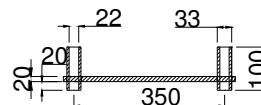

TMP 500L KRAN
TMP 500L CRANE

Teknisk data
Technical data

Max rækkevidde Max reach	6,1 m	Transporthøjde Transport height	2,0 m
Max løftehøjde Max working height	8,0 m	Kranvægt Crane weight	570 kg.
Drejvinkel Turning angle	365°	Arbejdstryk Working pressure	220 bar
Svingmoment Turning torque	1150 kpm	Stat. Og Dyn. Beregninger foreligger Stat. Og Dyn. Calculations are present	

Monteres med 4 stk. M 20 bolte
stål kvalitet 8.8
mounting with 4 M 20 bolt
steel quality 8,8

Stoppunkt
Stop point
275°

Stoppunkt
Stop point
365°