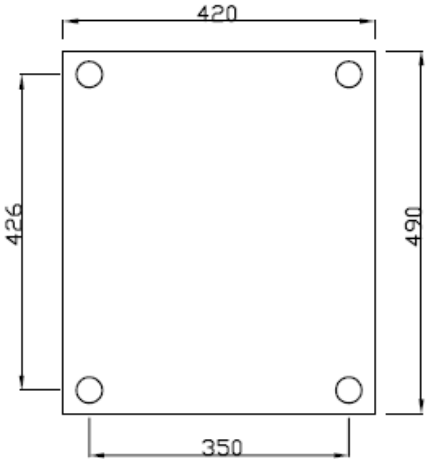

TMP 320K KRAN
 TMP 320K CRANE

Teknisk data
 Technical data

Max rækkevidde Max reach	5,7 m	Transporthøjde Transport height	1,8 m
Max løftehøjde Max working height	6,8 m	Kranvægt Crane weight	365 kg.
Drejevinkel Turning angle	365°	Arbejdstryk Working pressure	215 bar
Svingmoment Turning torque	600 kpm	Stat. Og Dyn. Beregninger foreligger Stat. Og Dyn. Calculations are present	

Monteres med 4 stk. M20 bolte
stål kvalitet 8.8