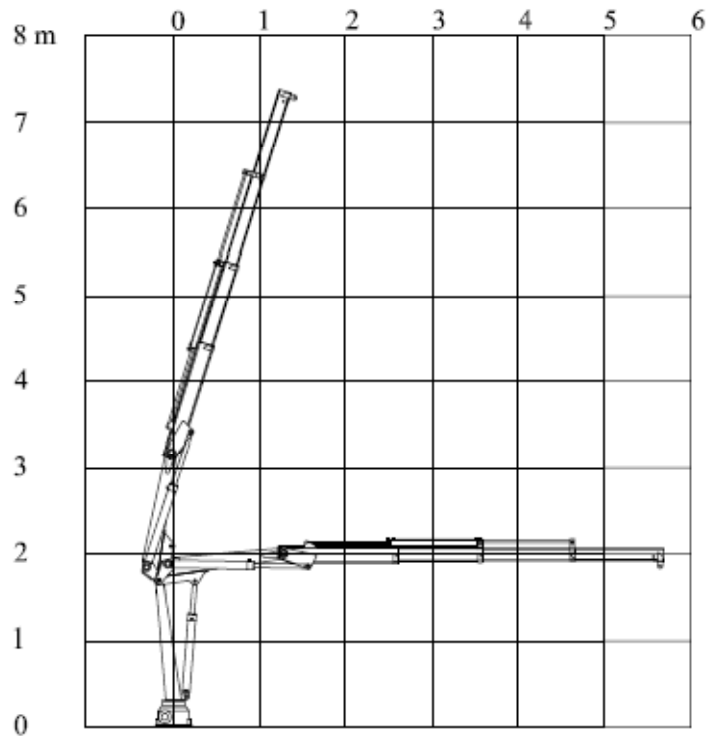

TMP 320K KRAN
 TMP 320K CRANE

Teknisk data
 Technical data

Max rækkevidde Max reach	5,7 m	Transporthøjde Transport height	1,8 m
Max løftehøjde Max working height	6,8 m	Kranvægt Crane weight	365 kg.
Drejevinkel Turning angle	365°	Arbejdstryk Working pressure	215 bar
Svingmoment Turning torque	600 kpm	Stat. Og Dyn. Beregninger foreligger Stat. Og Dyn. Calculations are present	

Monteres med 4 stk. M20 bolte
stål kvalitet 8.8