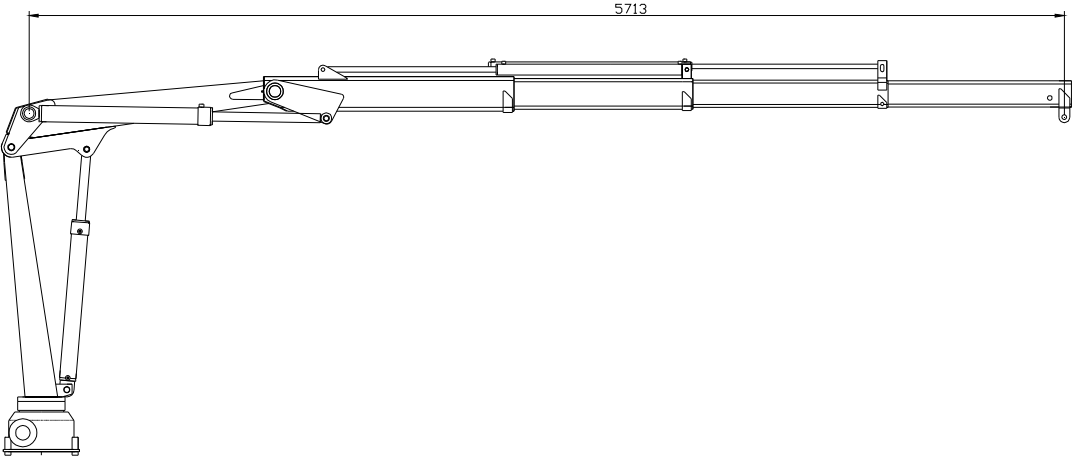

TMP 320K KRAN
 TMP 320K CRANE

Teknisk data
 Technical data

Max rækkevidde Max reach	5,7 m	Transporthøjde Transport height	1,8 m
Max løftehøjde Max working height	6,8 m	Kranvægt Crane weight	365 kg.
Drejevinkel Turning angle	365°	Arbejdstryk Working pressure	215 bar
Svingmoment Turning torque	600 kpm	Stat. Og Dyn. Beregninger foreligger Stat. Og Dyn. Calculations are present	

Monteres med 4 stk. M20 bolte
stål kvalitet 8.8