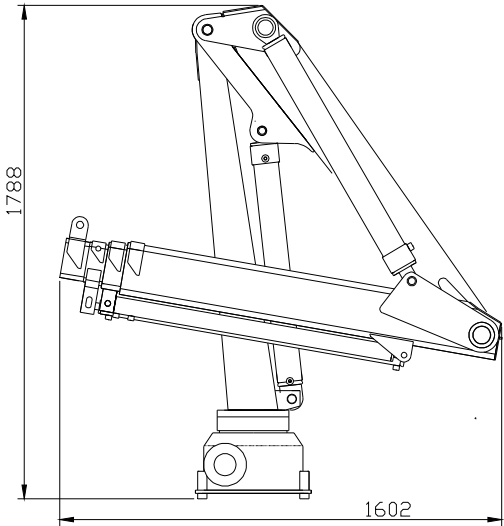

TMP 320K KRAN
 TMP 320K CRANE

Teknisk data
 Technical data

Max rækkevidde Max reach	5,7 m	Transporthøjde Transport height	1,8 m
Max løftehøjde Max working height	6,8 m	Kranvægt Crane weight	365 kg.
Drejevinkel Turning angle	365°	Arbejdstryk Working pressure	215 bar
Svingmoment Turning torque	600 kpm	Stat. Og Dyn. Beregninger foreligger Stat. Og Dyn. Calculations are present	

Monteres med 4 stk. M20 bolte
stål kvalitet 8.8