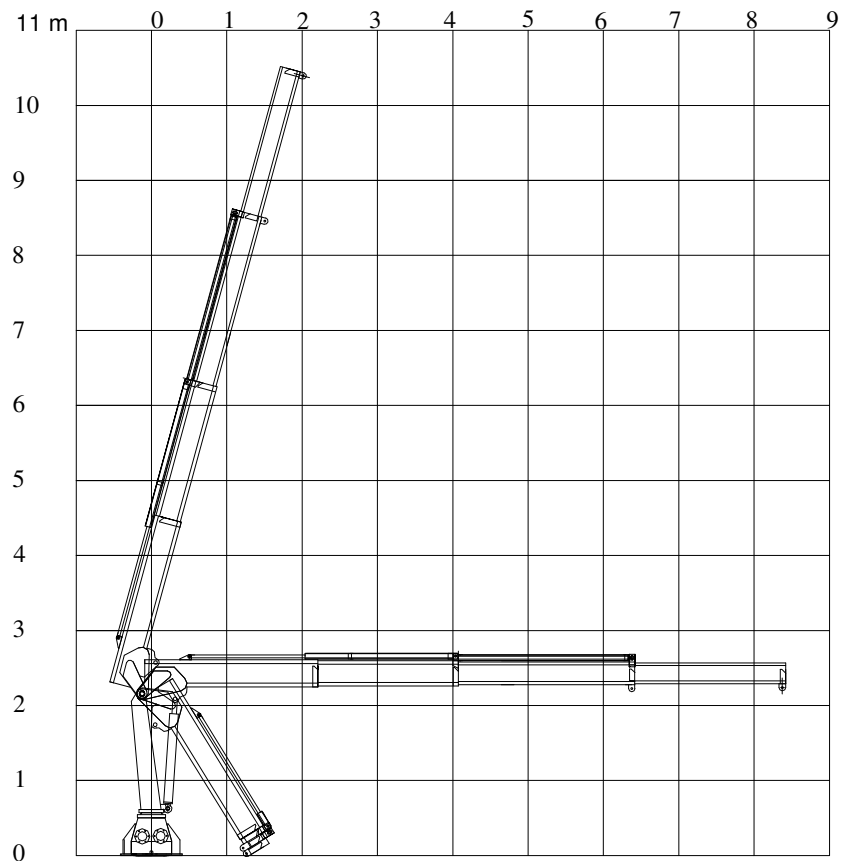

TMP 1700L KRAN
 TMP 1700L CRANE

Teknisk data
 Technical data

Max rækkevidde Max reach	8,5 m	Transporthøjde Transport height	2,4 m
Max løftehøjde Max working height	10,2 m	Kranvægt Crane weight	2020 kg.
Drejevinkel Turning angle	365°	Arbejdstryk Working pressure	220 bar
Svingmoment Turning torque	2200 kpm	Stat. Og Dyn. Beregninger foreligger Stat. Og Dyn. Calculations are present	

Monteres med 8 stk. M 24 bolte
stålqualität 8.8
mounting with 4 M 24 bolt
steel quality 8.8