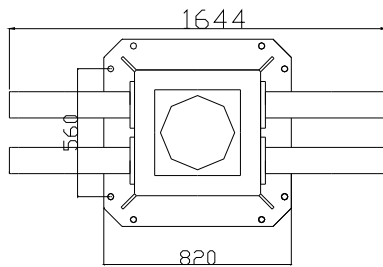

TMP 1700L KRAN
 TMP 1700L CRANE

Teknisk data
 Technical data

Max rækkevidde Max reach	8,5 m	Transporthøjde Transport height	2,4 m
Max løftehøjde Max working height	10,2 m	Kranvægt Crane weight	2020 kg.
Drejevinkel Turning angle	365°	Arbejdstryk Working pressure	220 bar
Svingmoment Turning torque	2200 kpm	Stat. Og Dyn. Beregninger foreligger Stat. Og Dyn. Calculations are present	

Monteres med 8 stk. M 24 bolte
stålqualität 8.8
mounting with 4 M 24 bolt
steel quality 8.8