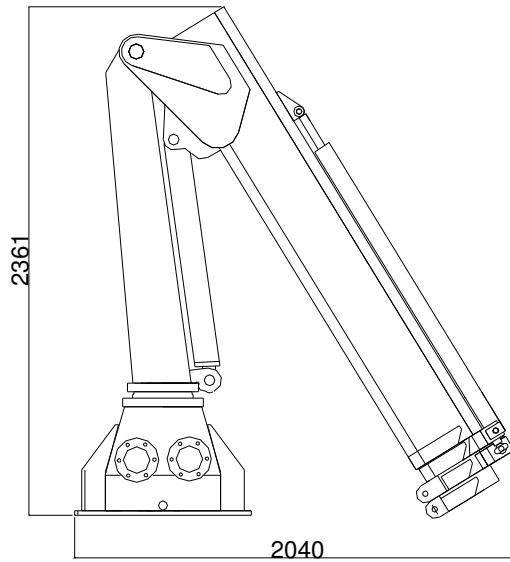

TMP 1700L KRAN
 TMP 1700L CRANE

Teknisk data
 Technical data

Max rækkevidde Max reach	8,5 m	Transporthøjde Transport height	2,4 m
Max løftehøjde Max working height	10,2 m	Kranvægt Crane weight	2020 kg.
Drejevinkel Turning angle	365°	Arbejdstryk Working pressure	220 bar
Svingmoment Turning torque	2200 kpm	Stat. Og Dyn. Beregninger foreligger Stat. Og Dyn. Calculations are present	

Monteres med 8 stk. M 24 bolte
stålqualität 8.8
mounting with 4 M 24 bolt
steel quality 8.8