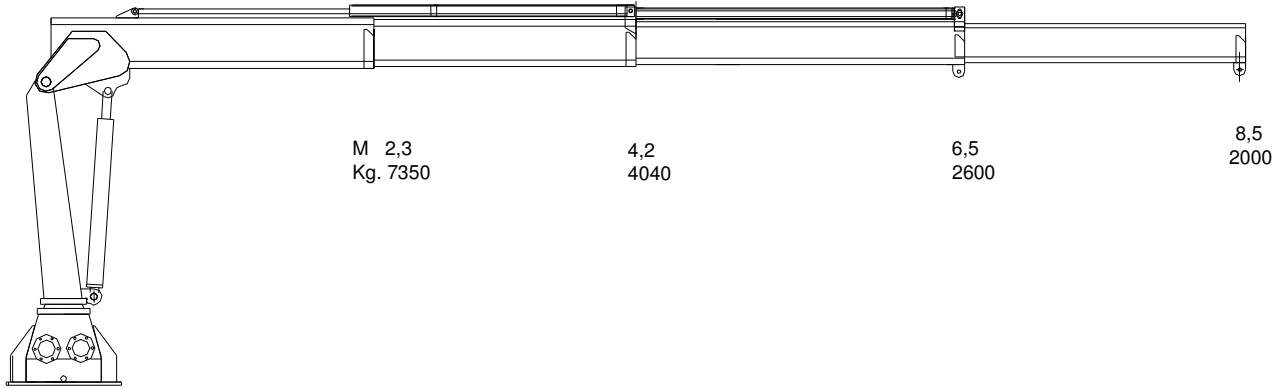

TMP 1700L KRAN
 TMP 1700L CRANE

Teknisk data
 Technical data

Max rækkevidde Max reach	8,5 m	Transporthøjde Transport height	2,4 m
Max løftehøjde Max working height	10,2 m	Kranvægt Crane weight	2020 kg.
Drejevinkel Turning angle	365°	Arbejdstryk Working pressure	220 bar
Svingmoment Turning torque	2200 kpm	Stat. Og Dyn. Beregninger foreligger Stat. Og Dyn. Calculations are present	

Monteres med 8 stk. M 24 bolte
stålqualität 8.8
mounting with 4 M 24 bolt
steel quality 8.8