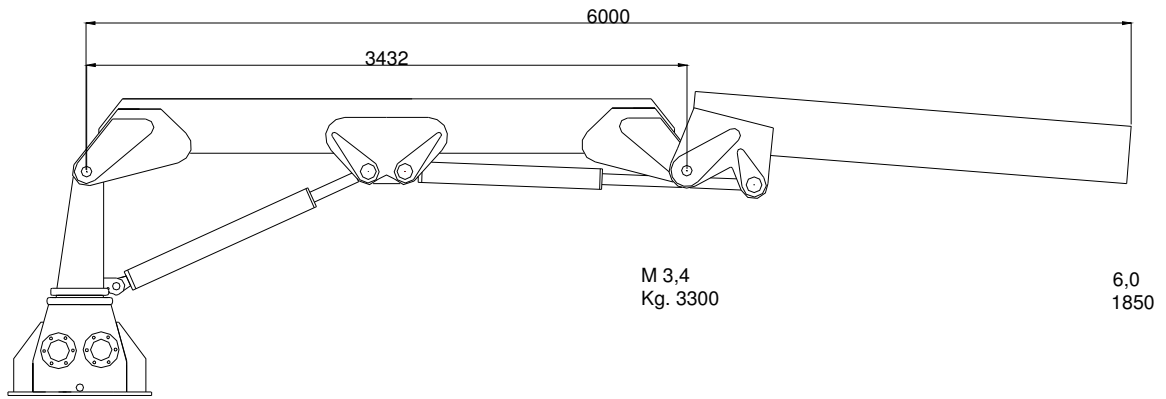

TMP KL13 KRAN  
 TMP KL13 CRANE

Teknisk data  
 Technical data

Max rækkevidde Max reach	6,0 m	Transporthøjde Transport height	1,7 m
Max løftehøjde Max working height	7,0 m	Kranvægt Crane weight	1500 kg.
Drejevinkel Turning angle	365°	Arbejdstryk Working pressure	210 bar
Svingmoment Turning torque	3500 kpm	Stat. Og Dyn. Beregninger foreligger Stat. Og Dyn. Calculations are present	

Monteres med 4 stk. M 24 bolte  
stålqualität 8.8  
mounting with 4 M 24 bolt  
steel quality 8,8

Stoppunkt  
Stop point  
365°