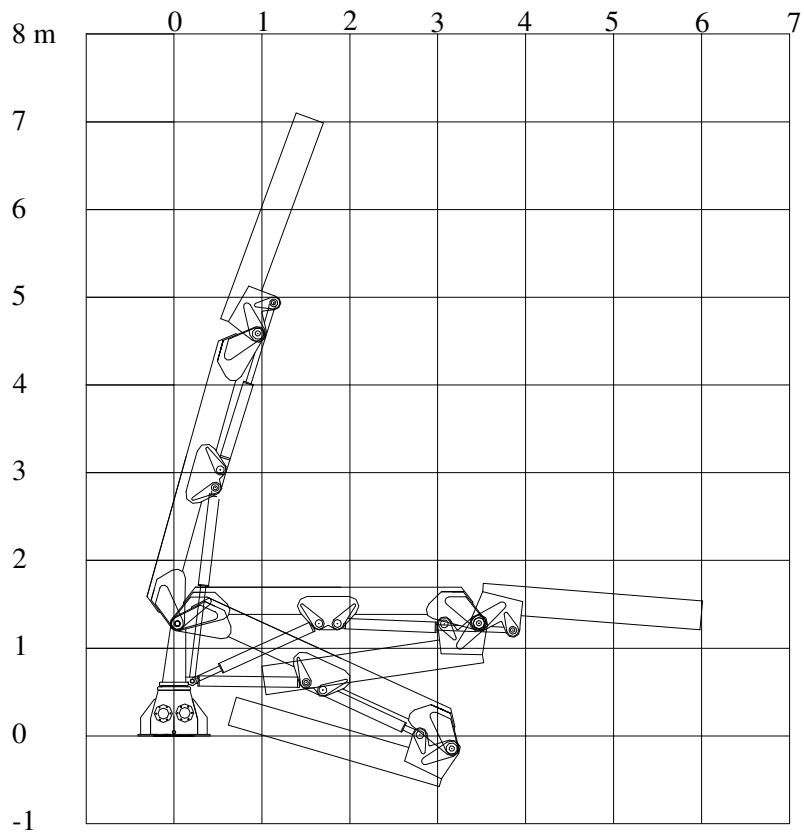

TMP KL13 KRAN  
 TMP KL13 CRANE

Teknisk data  
 Technical data

Max rækkevidde Max reach	6,0 m	Transporthøjde Transport height	1,7 m
Max løftehøjde Max working height	7,0 m	Kranvægt Crane weight	1500 kg.
Drejevinkel Turning angle	365°	Arbejdstryk Working pressure	210 bar
Svingmoment Turning torque	3500 kpm	Stat. Og Dyn. Beregninger foreligger Stat. Og Dyn. Calculations are present	

Monteres med 4 stk. M 24 bolte  
stålqualität 8.8  
mounting with 4 M 24 bolt  
steel quality 8,8

Stoppunkt  
Stop point  
365°