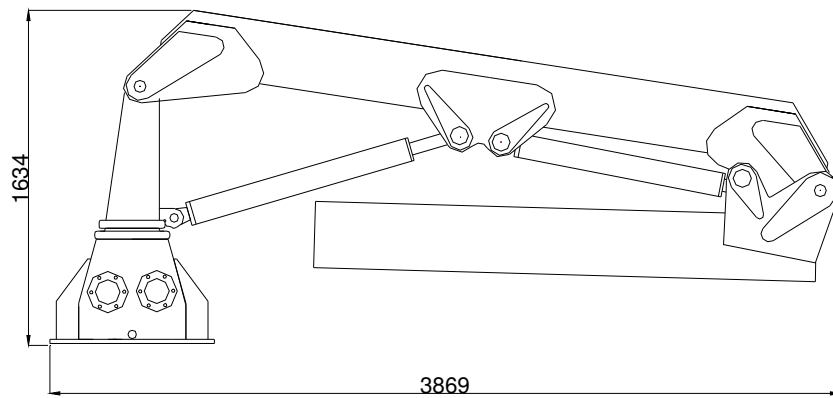

TMP KL13 KRAN  
 TMP KL13 CRANE

Teknisk data  
 Technical data

Max rækkevidde Max reach	6,0 m	Transporthøjde Transport height	1,7 m
Max løftehøjde Max working height	7,0 m	Kranvægt Crane weight	1500 kg.
Drejevinkel Turning angle	365°	Arbejdstryk Working pressure	210 bar
Svingmoment Turning torque	3500 kpm	Stat. Og Dyn. Beregninger foreligger Stat. Og Dyn. Calculations are present	

Monteres med 4 stk. M 24 bolte  
stålqualität 8.8  
mounting with 4 M 24 bolt  
steel quality 8,8

Stoppunkt  
Stop point  
365°