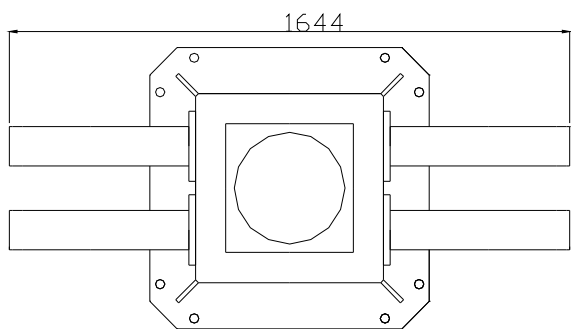

TMP KL13 KRAN  
 TMP KL13 CRANE

Teknisk data  
 Technical data

Max rækkevidde Max reach	6,0 m	Transporthøjde Transport height	1,7 m
Max løftehøjde Max working height	7,0 m	Kranvægt Crane weight	1500 kg.
Drejevinkel Turning angle	365°	Arbejdstryk Working pressure	210 bar
Svingmoment Turning torque	3500 kpm	Stat. Og Dyn. Beregninger foreligger Stat. Og Dyn. Calculations are present	

Monteres med 4 stk. M 24 bolte  
stålqualität 8.8  
mounting with 4 M 24 bolt  
steel quality 8,8

Stoppunkt  
Stop point  
365°