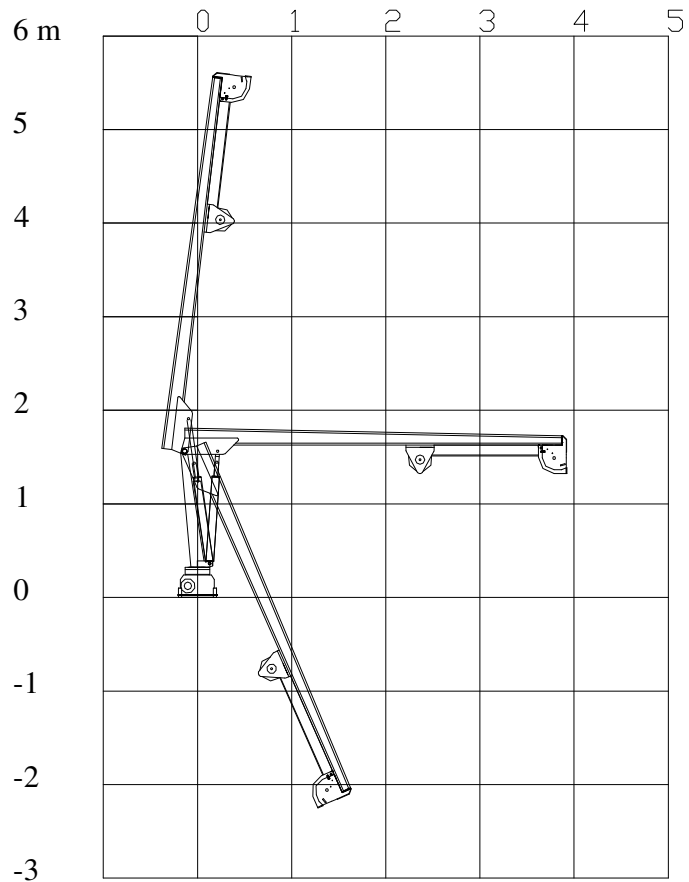

TMP 220LS KRAN  
TMP 220LS CRANE

Teknisk data  
Technical data

Max rækkevidde Max reach	4,0 m	Transporthøjde Transport height	1,8 m
Max løftehøjde Max working height	5,5 m	Kranvægt Crane weight	200 kg.
Drejvinkel Turning angle	365°	Arbejdstryk Working pressure	210 bar
Svingmoment Turning torque	500 kpm	Stat. Og Dyn. Beregninger foreligger Stat. Og Dyn. Calculations are present	

Monteres med 4 stk. M 20 bolte  
stål kvalitet 8.8  
mounting with 4 M 20 bolt  
steel quality 8,8

Stoppunkt  
Stop point  
275°

Stoppunkt  
Stop point  
365°