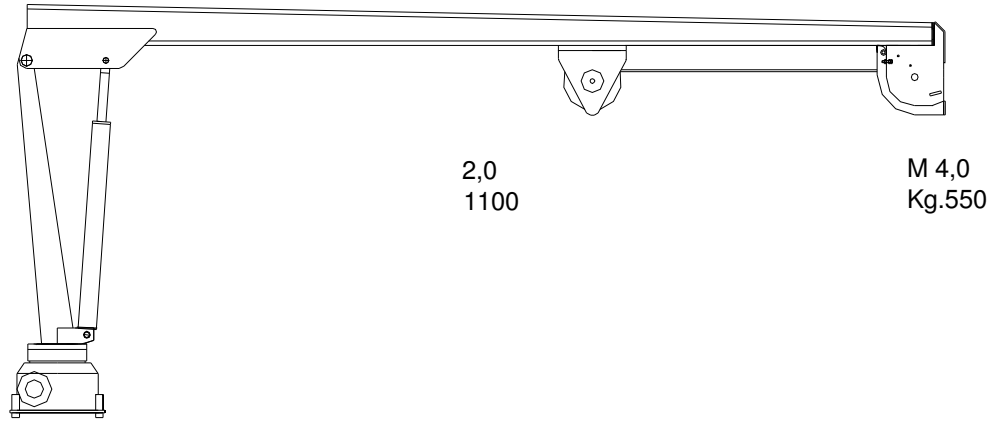

TMP 220LS KRAN  
TMP 220LS CRANE

Teknisk data  
Technical data

Max rækkevidde Max reach	4,0 m	Transporthøjde Transport height	1,8 m
Max løftehøjde Max working height	5,5 m	Kranvægt Crane weight	200 kg.
Drejvinkel Turning angle	365°	Arbejdstryk Working pressure	210 bar
Svingmoment Turning torque	500 kpm	Stat. Og Dyn. Beregninger foreligger Stat. Og Dyn. Calculations are present	

Monteres med 4 stk. M 20 bolte  
stål kvalitet 8.8  
mounting with 4 M 20 bolt  
steel quality 8,8

Stoppunkt  
Stop point  
275°

Stoppunkt  
Stop point  
365°