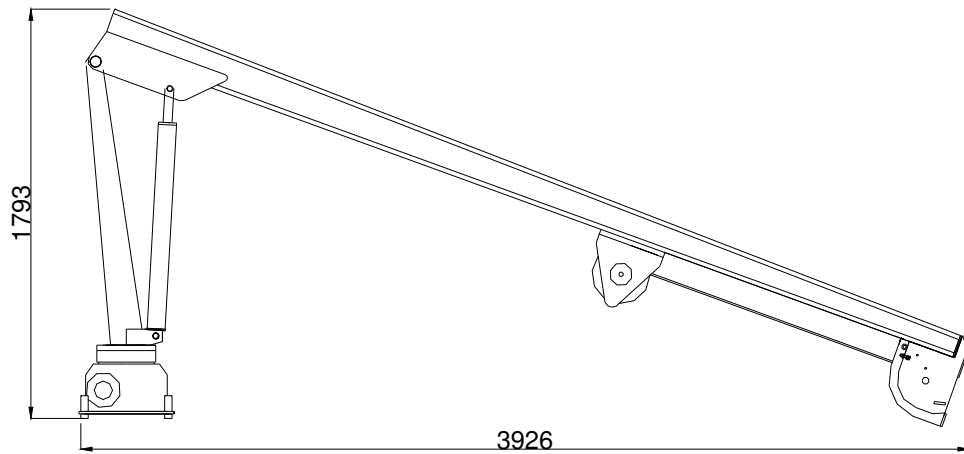

TMP 220LS KRAN  
TMP 220LS CRANE

Teknisk data  
Technical data

Max rækkevidde Max reach	4,0 m	Transporthøjde Transport height	1,8 m
Max løftehøjde Max working height	5,5 m	Kranvægt Crane weight	200 kg.
Drejvinkel Turning angle	365°	Arbejdstryk Working pressure	210 bar
Svingmoment Turning torque	500 kpm	Stat. Og Dyn. Beregninger foreligger Stat. Og Dyn. Calculations are present	

Monteres med 4 stk. M 20 bolte  
stål kvalitet 8.8  
mounting with 4 M 20 bolt  
steel quality 8,8

Stoppunkt  
Stop point  
275°

Stoppunkt  
Stop point  
365°