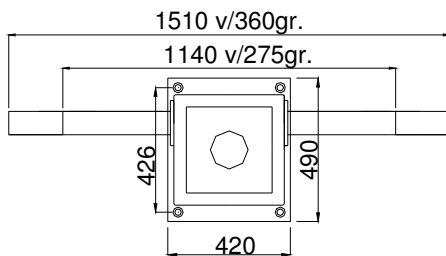

TMP 220LS KRAN  
TMP 220LS CRANE

Teknisk data  
Technical data

Max rækkevidde Max reach	4,0 m	Transporthøjde Transport height	1,8 m
Max løftehøjde Max working height	5,5 m	Kranvægt Crane weight	200 kg.
Drejvinkel Turning angle	365°	Arbejdstryk Working pressure	210 bar
Svingmoment Turning torque	500 kpm	Stat. Og Dyn. Beregninger foreligger Stat. Og Dyn. Calculations are present	

Monteres med 4 stk. M 20 bolte  
stål kvalitet 8.8  
mounting with 4 M 20 bolt  
steel quality 8,8

Stoppunkt  
Stop point  
275°

Stoppunkt  
Stop point  
365°