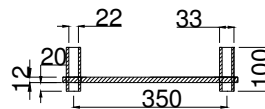

TMP 220LS KRAN  
TMP 220LS CRANE

Teknisk data  
Technical data

Max rækkevidde Max reach	4,0 m	Transporthøjde Transport height	1,8 m
Max løftehøjde Max working height	5,5 m	Kranvægt Crane weight	200 kg.
Drejvinkel Turning angle	365°	Arbejdstryk Working pressure	210 bar
Svingmoment Turning torque	500 kpm	Stat. Og Dyn. Beregninger foreligger Stat. Og Dyn. Calculations are present	

Monteres med 4 stk. M 20 bolte  
stål kvalitet 8.8  
mounting with 4 M 20 bolt  
steel quality 8,8

Stoppunkt  
Stop point  
275°

Stoppunkt  
Stop point  
365°