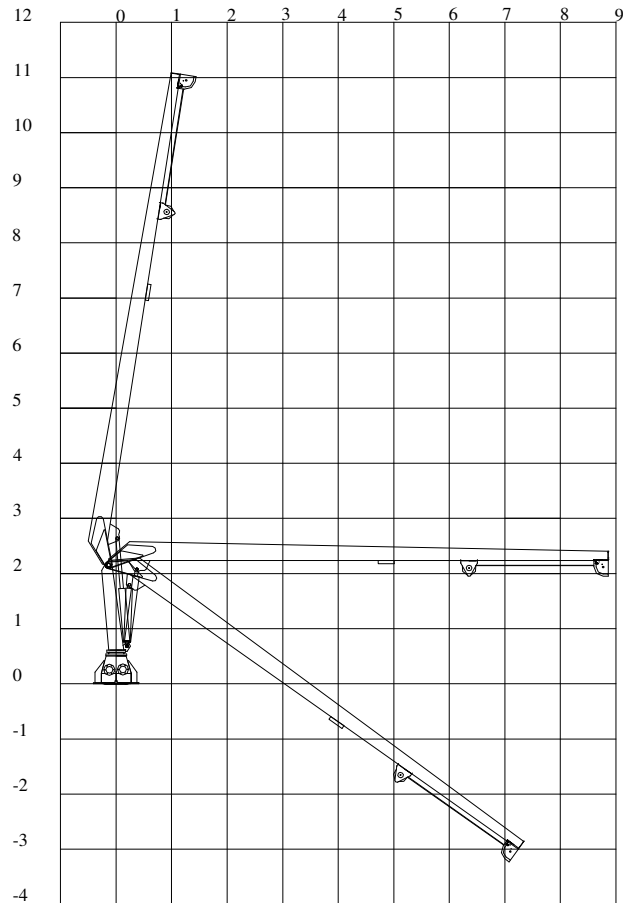

TMP 1300LS KRAN
 TMP 1300LS CRANE

Teknisk data
 Technical data

Max rækkevidde Max reach	9,0 m	Transporthøjde Transport height	2,4 m
Max løftehøjde Max working height	11 m	Kranvægt Crane weight	1100 kg.
Drejevinkel Turning angle	365°	Arbejdstryk Working pressure	210 bar
Svingmoment Turning torque	2000 kpm	Stat. Og Dyn. Beregninger foreligger Stat. Og Dyn. Calculations are present	

Monteres med 8 stk. M 24 bolte
stål kvalitet 8.8
mounting with 8 M 24 bolt
steel quality 8,8