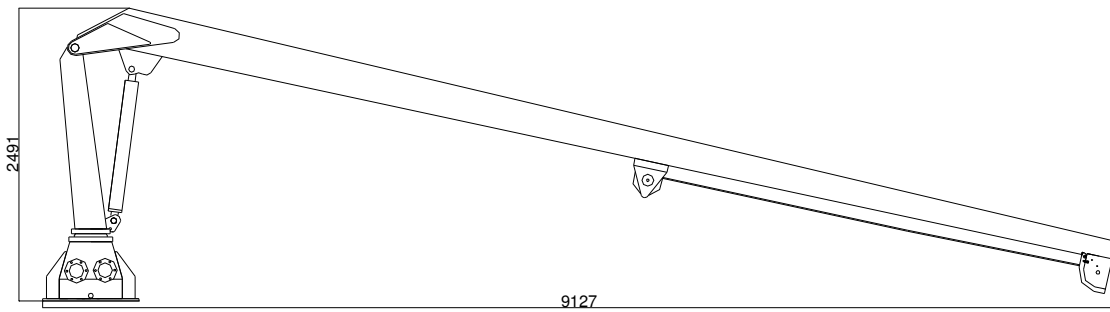

TMP 1300LS KRAN
 TMP 1300LS CRANE

Teknisk data
 Technical data

Max rækkevidde Max reach	9,0 m	Transporthøjde Transport height	2,4 m
Max løftehøjde Max working height	11 m	Kranvægt Crane weight	1100 kg.
Drejevinkel Turning angle	365°	Arbejdstryk Working pressure	210 bar
Svingmoment Turning torque	2000 kpm	Stat. Og Dyn. Beregninger foreligger Stat. Og Dyn. Calculations are present	

Monteres med 8 stk. M 24 bolte
stål kvalitet 8.8
mounting with 8 M 24 bolt
steel quality 8,8