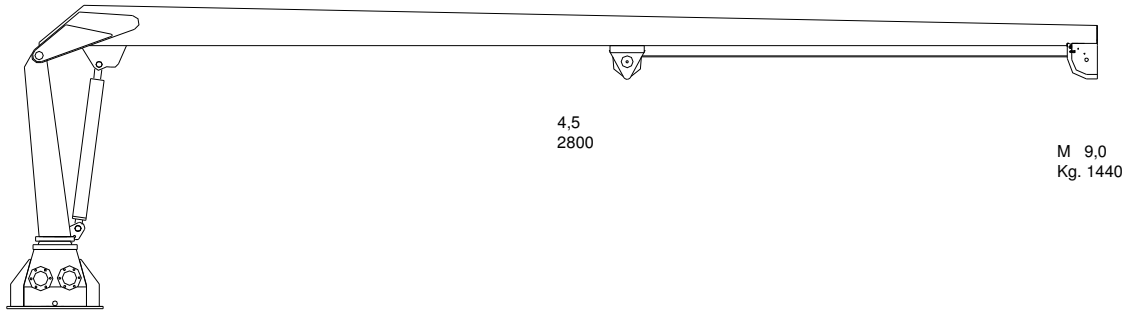

TMP 1300LS KRAN
 TMP 1300LS CRANE

Teknisk data
 Technical data

Max rækkevidde Max reach	9,0 m	Transporthøjde Transport height	2,4 m
Max løftehøjde Max working height	11 m	Kranvægt Crane weight	1100 kg.
Drejevinkel Turning angle	365°	Arbejdstryk Working pressure	210 bar
Svingmoment Turning torque	2000 kpm	Stat. Og Dyn. Beregninger foreligger Stat. Og Dyn. Calculations are present	

Monteres med 8 stk. M 24 bolte
stål kvalitet 8.8
mounting with 8 M 24 bolt
steel quality 8,8