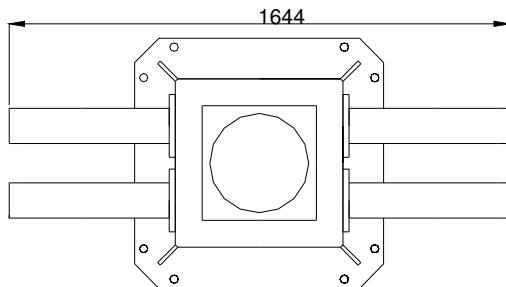

TMP 1300LS KRAN
 TMP 1300LS CRANE

Teknisk data
 Technical data

Max rækkevidde Max reach	9,0 m	Transporthøjde Transport height	2,4 m
Max løftehøjde Max working height	11 m	Kranvægt Crane weight	1100 kg.
Drejevinkel Turning angle	365°	Arbejdstryk Working pressure	210 bar
Svingmoment Turning torque	2000 kpm	Stat. Og Dyn. Beregninger foreligger Stat. Og Dyn. Calculations are present	

Monteres med 8 stk. M 24 bolte
stål kvalitet 8.8
mounting with 8 M 24 bolt
steel quality 8,8