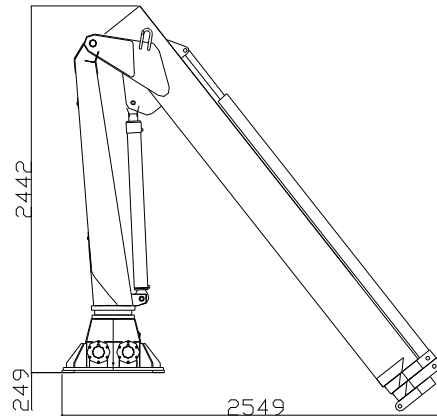

TMP 700XL KRAN
TMP 700XL CRANE

Teknisk data
Technical data

Max rækkevidde Max reach	10,4 m	Transporthøjde Transport height	2,5 m
Max løftehøjde Max working height	12,2 m	Kranvægt Crane weight	1400 kg.
Drejvinkel Turning angle	365°	Arbejdstryk Working pressure	190 bar
Svingmoment Turning torque	1300 kpm	Stat. Og Dyn. Beregninger foreligger Stat. Og Dyn. Calculations are present	

Monteres med 8 stk. M 24 bolte
 stålqualität 8.8
 mounting with 8 M 24 bolt
 steel quality 8,8