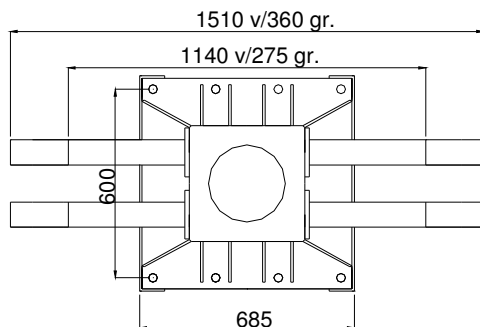

TMP 700XL KRAN
TMP 700XL CRANE

Teknisk data
Technical data

Max rækkevidde Max reach	10,4 m	Transporthøjde Transport height	2,5 m
Max løftehøjde Max working height	12,2 m	Kranvægt Crane weight	1400 kg.
Drejvinkel Turning angle	365°	Arbejdstryk Working pressure	190 bar
Svingmoment Turning torque	1300 kpm	Stat. Og Dyn. Beregninger foreligger Stat. Og Dyn. Calculations are present	

Monteres med 8 stk. M 24 bolte
 stålqualität 8.8
 mounting with 8 M 24 bolt
 steel quality 8,8