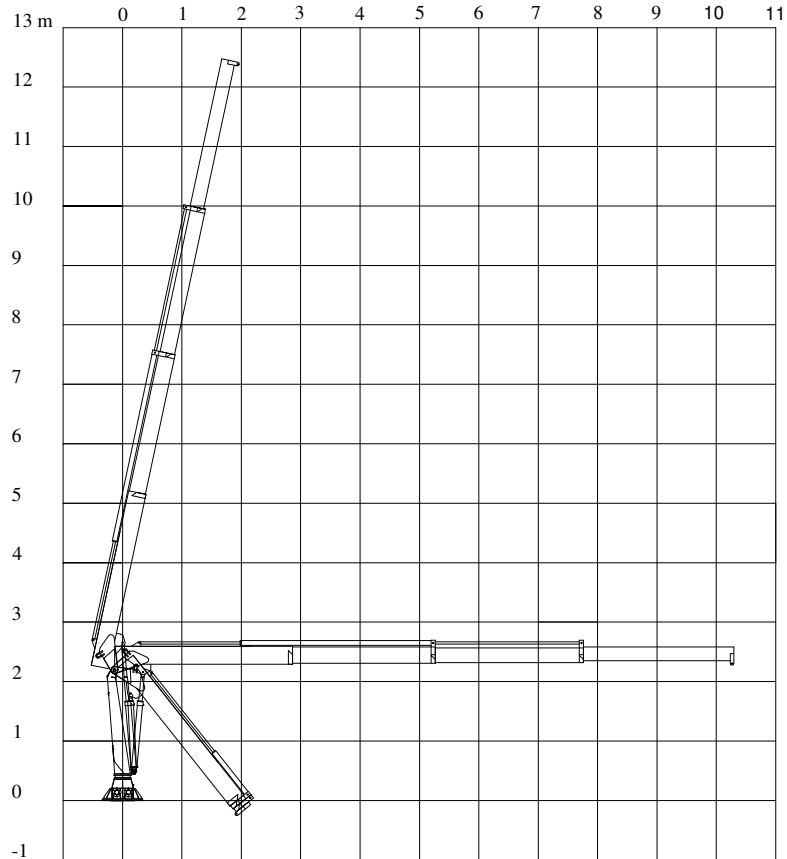

TMP 700XL KRAN
TMP 700XL CRANE

Teknisk data
Technical data

Max rækkevidde Max reach	10,4 m	Transporthøjde Transport height	2,5 m
Max løftehøjde Max working height	12,2 m	Kranvægt Crane weight	1400 kg.
Drejvinkel Turning angle	365°	Arbejdstryk Working pressure	190 bar
Svingmoment Turning torque	1300 kpm	Stat. Og Dyn. Beregninger foreligger Stat. Og Dyn. Calculations are present	

Monteres med 8 stk. M 24 bolte
 stålqualität 8.8
 mounting with 8 M 24 bolt
 steel quality 8,8