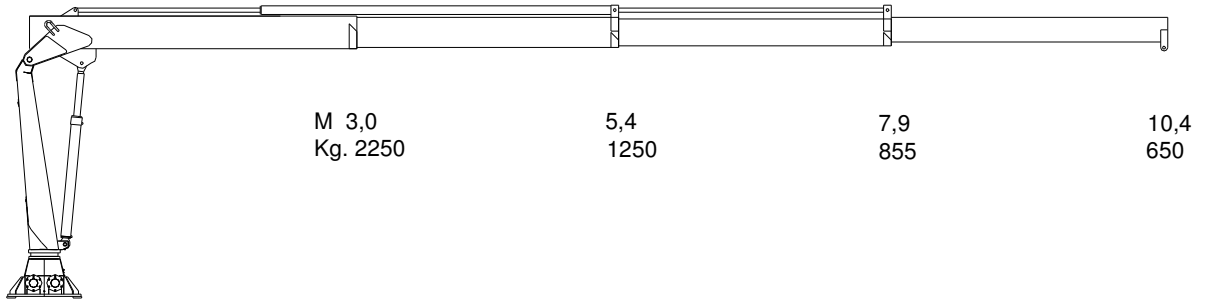

TMP 700XL KRAN
TMP 700XL CRANE

Teknisk data
Technical data

Max rækkevidde Max reach	10,4 m	Transporthøjde Transport height	2,5 m
Max løftehøjde Max working height	12,2 m	Kranvægt Crane weight	1400 kg.
Drejvinkel Turning angle	365°	Arbejdstryk Working pressure	190 bar
Svingmoment Turning torque	1300 kpm	Stat. Og Dyn. Beregninger foreligger Stat. Og Dyn. Calculations are present	

Monteres med 8 stk. M 24 bolte
 stålqualität 8.8
 mounting with 8 M 24 bolt
 steel quality 8,8