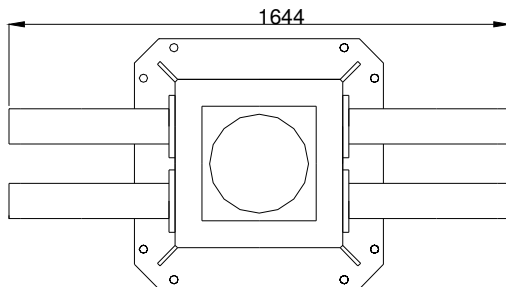

TMP 2000LS KRAN
TMP 2000LS CRANE

Teknisk data
Technical data

Max rækkevidde Max reach	9,0 m	Transporthøjde Transport height	2,6 m
Max løftehøjde Max working height	10,8 m	Kranvægt Crane weight	1680 kg.
Drejvinkel Turning angle	365°	Arbejdstryk Working pressure	250 bar
Svingmoment Turning torque	3600 kpm	Stat. Og Dyn. Beregninger foreligger Stat. Og Dyn. Calculations are present	

Monteres med 8 stk. M 24 bolte
stålqualität 8.8
mounting with 8 M 24 bolt
steel qvality 8,8