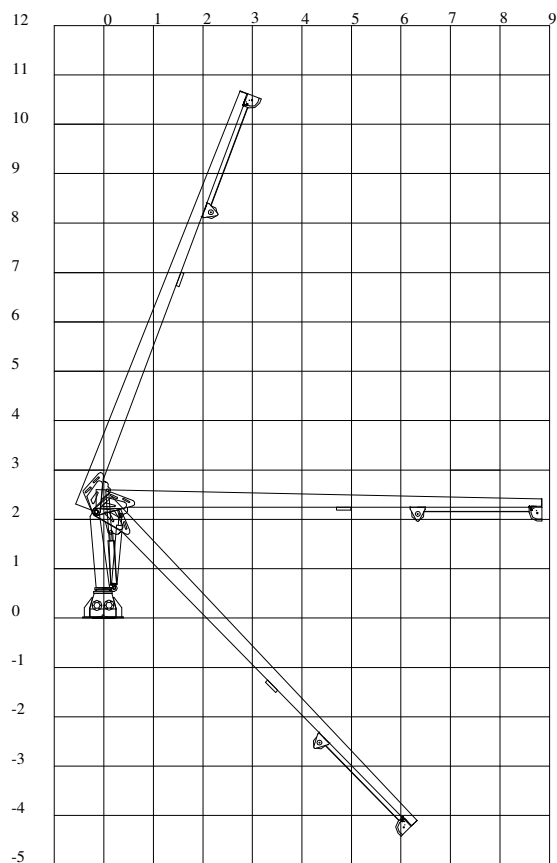

TMP 2000LS KRAN
TMP 2000LS CRANE

Teknisk data
Technical data

Max rækkevidde Max reach	9,0 m	Transporthøjde Transport height	2,6 m
Max løftehøjde Max working height	10,8 m	Kranvægt Crane weight	1680 kg.
Drejvinkel Turning angle	365°	Arbejdstryk Working pressure	250 bar
Svingmoment Turning torque	3600 kpm	Stat. Og Dyn. Beregninger foreligger Stat. Og Dyn. Calculations are present	

Monteres med 8 stk. M 24 bolte
stålqualität 8.8
mounting with 8 M 24 bolt
steel qvality 8,8