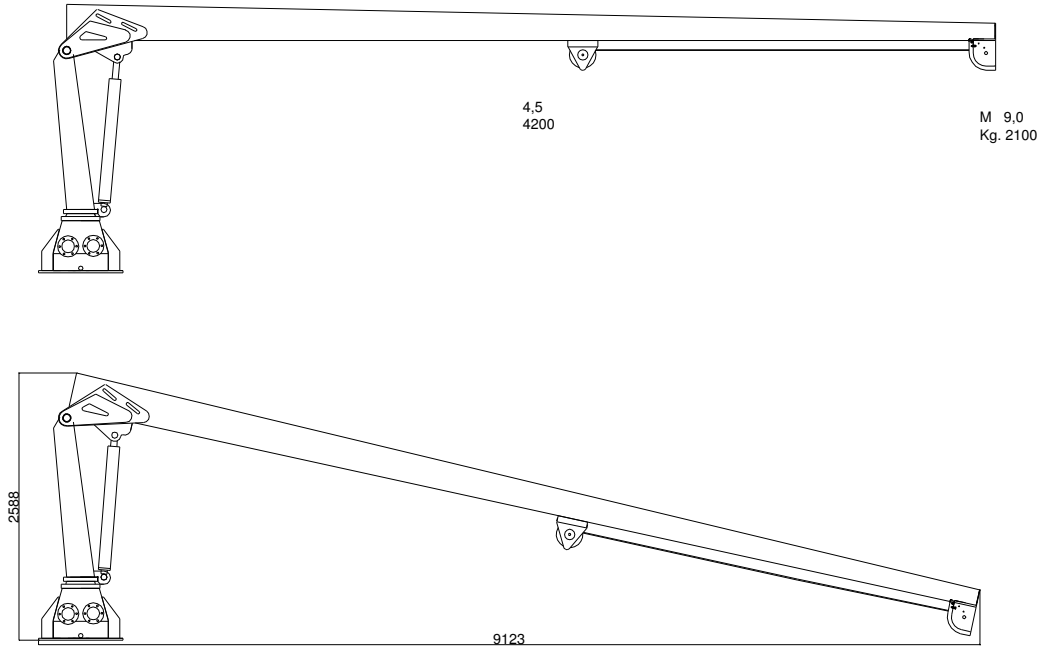

TMP 2000LS KRAN
TMP 2000LS CRANE

Teknisk data
Technical data

Max rækkevidde Max reach	9,0 m	Transporthøjde Transport height	2,6 m
Max løftehøjde Max working height	10,8 m	Kranvægt Crane weight	1680 kg.
Drejvinkel Turning angle	365°	Arbejdstryk Working pressure	250 bar
Svingmoment Turning torque	3600 kpm	Stat. Og Dyn. Beregninger foreligger Stat. Og Dyn. Calculations are present	

Monteres med 8 stk. M 24 bolte
stålqualität 8.8
mounting with 8 M 24 bolt
steel qvality 8,8