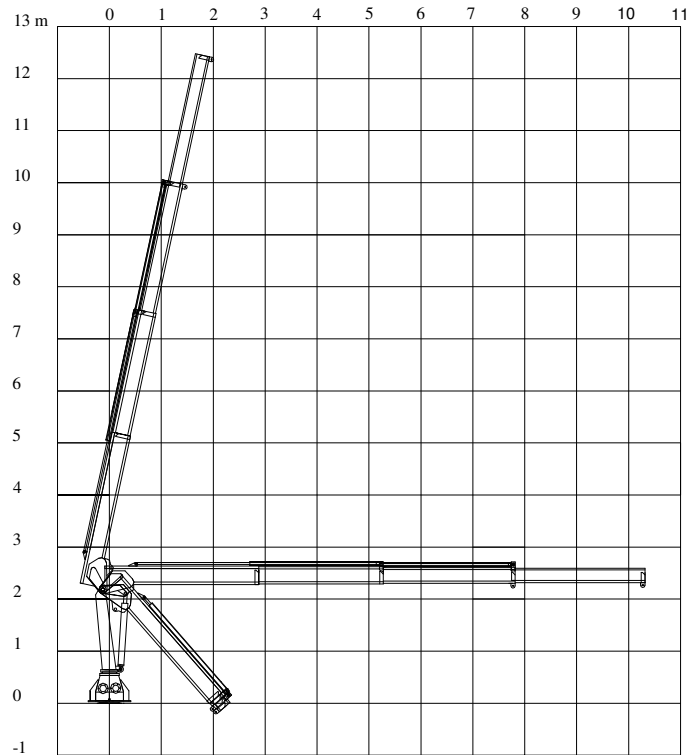

TMP 1300XL KRAN  
 TMP 1300XL CRANE

Teknisk data  
 Technical data

Max rækkevidde Max reach	10,4 m	Transporthøjde Transport height	2,5 m
Max løftehøjde Max working height	12,,2 m	Kranvægt Crane weight	1650 kg.
Drejevinkel Turning angle	365°	Arbejdstryk Working pressure	230 bar
Svingmoment Turning torque	2000 kpm	Stat. Og Dyn. Beregninger foreligger Stat. Og Dyn. Calculations are present	

Monteres med 8 stk. M 24 bolte  
stål kvalitet 8.8  
mounting with 8 M 24 bolt  
steel quality 8,8

Stoppunkt  
Stop point  
365°