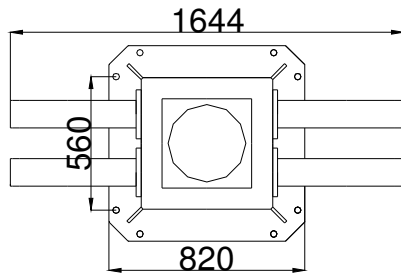

TMP 1300XL KRAN  
 TMP 1300XL CRANE

Teknisk data  
 Technical data

Max rækkevidde Max reach	10,4 m	Transporthøjde Transport height	2,5 m
Max løftehøjde Max working height	12,,2 m	Kranvægt Crane weight	1650 kg.
Drejevinkel Turning angle	365°	Arbejdstryk Working pressure	230 bar
Svingmoment Turning torque	2000 kpm	Stat. Og Dyn. Beregninger foreligger Stat. Og Dyn. Calculations are present	

Monteres med 8 stk. M 24 bolte  
stål kvalitet 8.8  
mounting with 8 M 24 bolt  
steel quality 8,8

Stoppunkt  
Stop point  
365°