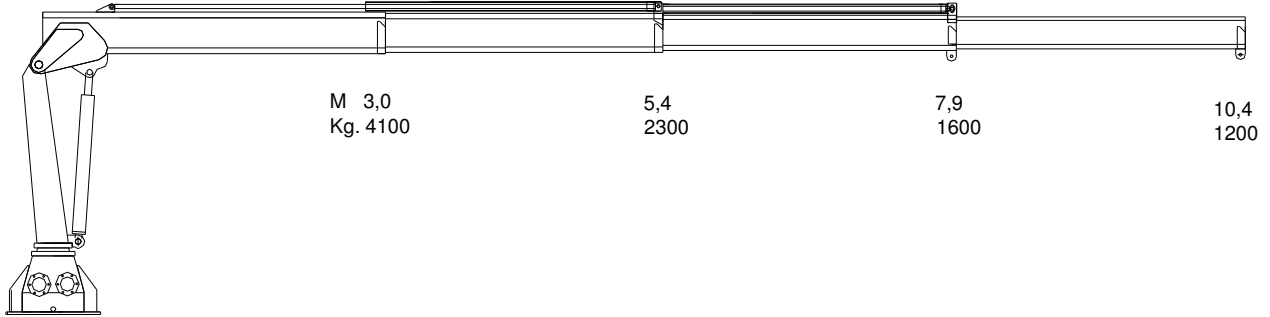

TMP 1300XL KRAN  
 TMP 1300XL CRANE

Teknisk data  
 Technical data

Max rækkevidde Max reach	10,4 m	Transporthøjde Transport height	2,5 m
Max løftehøjde Max working height	12,,2 m	Kranvægt Crane weight	1650 kg.
Drejevinkel Turning angle	365°	Arbejdstryk Working pressure	230 bar
Svingmoment Turning torque	2000 kpm	Stat. Og Dyn. Beregninger foreligger Stat. Og Dyn. Calculations are present	

Monteres med 8 stk. M 24 bolte  
stål kvalitet 8.8  
mounting with 8 M 24 bolt  
steel quality 8,8

Stoppunkt  
Stop point  
365°