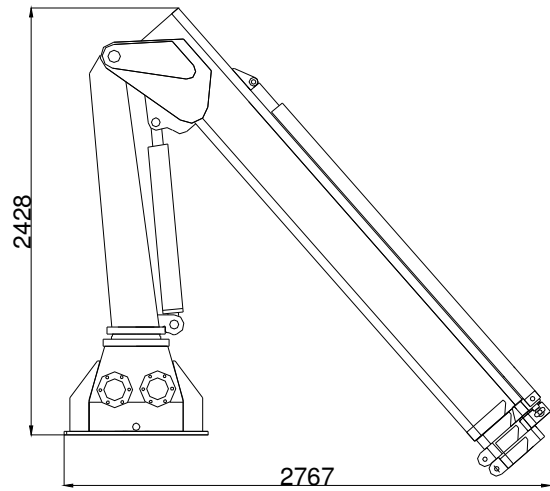

TMP 1300XL KRAN  
 TMP 1300XL CRANE

Teknisk data  
 Technical data

Max rækkevidde Max reach	10,4 m	Transporthøjde Transport height	2,5 m
Max løftehøjde Max working height	12,,2 m	Kranvægt Crane weight	1650 kg.
Drejevinkel Turning angle	365°	Arbejdstryk Working pressure	230 bar
Svingmoment Turning torque	2000 kpm	Stat. Og Dyn. Beregninger foreligger Stat. Og Dyn. Calculations are present	

Monteres med 8 stk. M 24 bolte  
stål kvalitet 8.8  
mounting with 8 M 24 bolt  
steel quality 8,8

Stoppunkt  
Stop point  
365°