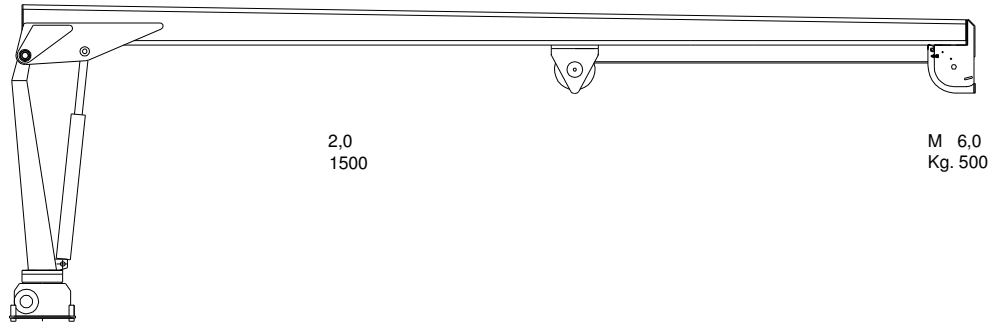

TMP 300LS KRAN  
TMP 300LS CRANE

Teknisk data  
Technical data

Max rækkevidde Max reach	6,0 m	Transporthøjde Transport height	2,0 m
Max løftehøjde Max working height	7,5 m	Kranvægt Crane weight	300 kg.
Drejevinkel Turning angle	365°	Arbejdstryk Working pressure	220 bar
Svingmoment Turning torque	600 kpm	Stat. Og Dyn. Beregninger foreligger Stat. Og Dyn. Calculations are present	

Monteres med 4 stk. M 20 bolte  
stålqualität 8.8  
mounting with 4 M 20 bolt  
steel quality 8,8

Stoppunkt  
Stop point  
275°

Stoppunkt  
Stop point  
365°