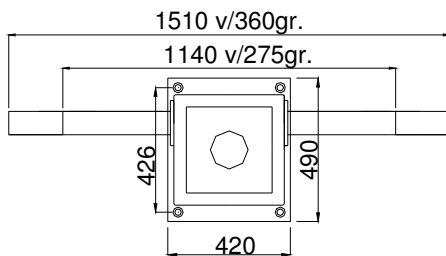

TMP 300LS KRAN  
TMP 300LS CRANE

Teknisk data  
Technical data

Max rækkevidde Max reach	6,0 m	Transporthøjde Transport height	2,0 m
Max løftehøjde Max working height	7,5 m	Kranvægt Crane weight	300 kg.
Drejevinkel Turning angle	365°	Arbejdstryk Working pressure	220 bar
Svingmoment Turning torque	600 kpm	Stat. Og Dyn. Beregninger foreligger Stat. Og Dyn. Calculations are present	

Monteres med 4 stk. M 20 bolte  
stålqualität 8.8  
mounting with 4 M 20 bolt  
steel quality 8,8

Stoppunkt  
Stop point  
275°

Stoppunkt  
Stop point  
365°