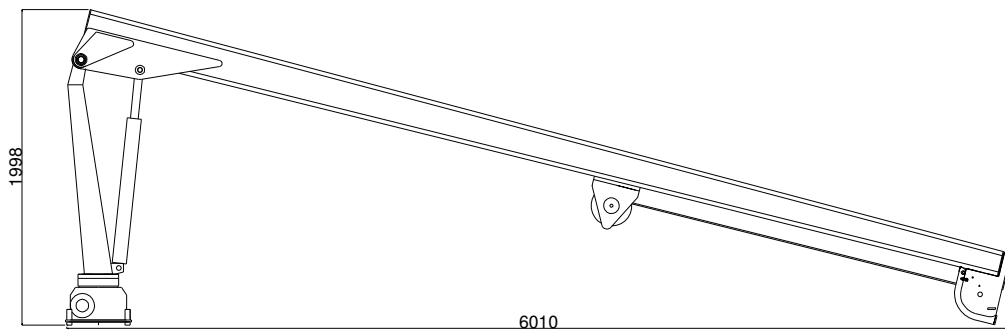

TMP 300LS KRAN  
TMP 300LS CRANE

Teknisk data  
Technical data

Max rækkevidde Max reach	6,0 m	Transporthøjde Transport height	2,0 m
Max løftehøjde Max working height	7,5 m	Kranvægt Crane weight	300 kg.
Drejevinkel Turning angle	365°	Arbejdstryk Working pressure	220 bar
Svingmoment Turning torque	600 kpm	Stat. Og Dyn. Beregninger foreligger Stat. Og Dyn. Calculations are present	

Monteres med 4 stk. M 20 bolte  
stålqualität 8.8  
mounting with 4 M 20 bolt  
steel quality 8,8

Stoppunkt  
Stop point  
275°

Stoppunkt  
Stop point  
365°