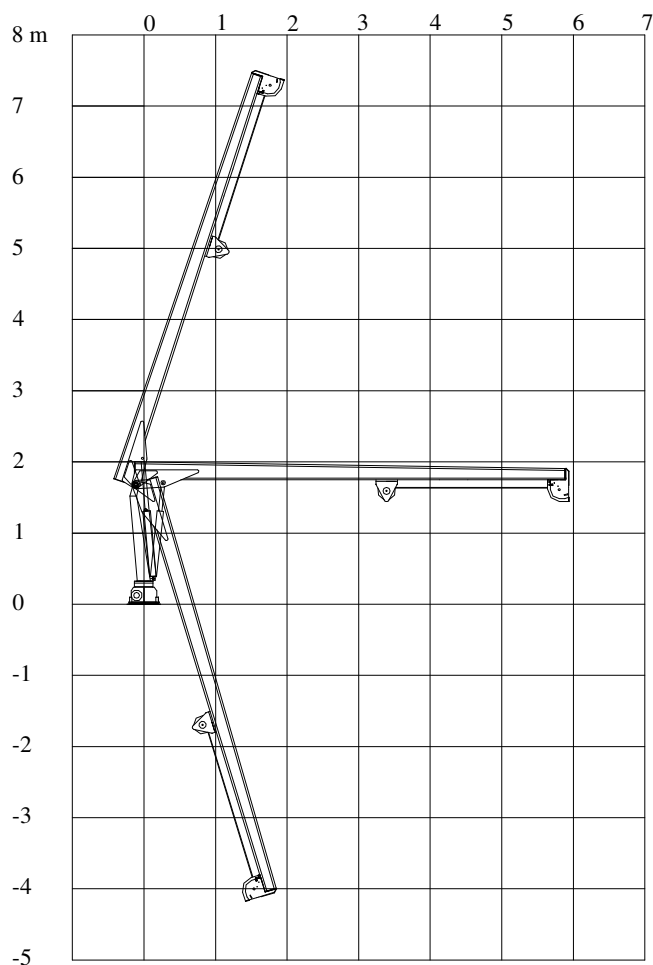

TMP 300LS KRAN  
TMP 300LS CRANE

Teknisk data  
Technical data

Max rækkevidde Max reach	6,0 m	Transporthøjde Transport height	2,0 m
Max løftehøjde Max working height	7,5 m	Kranvægt Crane weight	300 kg.
Drejevinkel Turning angle	365°	Arbejdstryk Working pressure	220 bar
Svingmoment Turning torque	600 kpm	Stat. Og Dyn. Beregninger foreligger Stat. Og Dyn. Calculations are present	

Monteres med 4 stk. M 20 bolte  
stålqualität 8.8  
mounting with 4 M 20 bolt  
steel quality 8,8

Stoppunkt  
Stop point  
275°

Stoppunkt  
Stop point  
365°