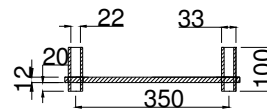

TMP 300LS KRAN  
TMP 300LS CRANE

Teknisk data  
Technical data

Max rækkevidde Max reach	6,0 m	Transporthøjde Transport height	2,0 m
Max løftehøjde Max working height	7,5 m	Kranvægt Crane weight	300 kg.
Drejevinkel Turning angle	365°	Arbejdstryk Working pressure	220 bar
Svingmoment Turning torque	600 kpm	Stat. Og Dyn. Beregninger foreligger Stat. Og Dyn. Calculations are present	

Monteres med 4 stk. M 20 bolte  
stålqualität 8.8  
mounting with 4 M 20 bolt  
steel quality 8,8

Stoppunkt  
Stop point  
275°

Stoppunkt  
Stop point  
365°