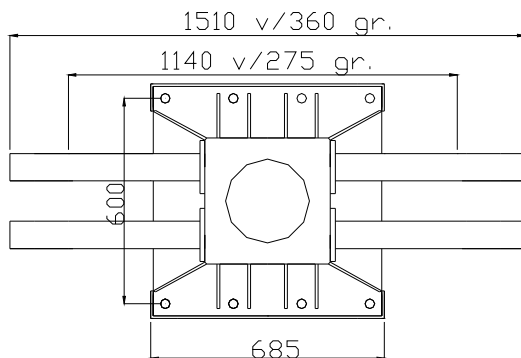

TMP 900K KРАН
 TMP 900K CRANE

Teknisk data
 Technical
 data

Max rækkevidde Max reach	9,3 m	Transporthøjde Transport height	2,0 m
Max løftehøjde Max working height	11,2 m	Kranvægt Crane weight	1250 kg.
Drejevinkel Turning angle	365°	Arbejdstryk Working pressure	240 bar
Svingmoment Turning torque	1300 kpm	Stat. Og Dyn. Beregninger foreligger Stat. Og Dyn. Calculations are present	

Monteres med 8 stk. M 24 bolte
 stålkvalitet 8.8
 mounting with 8 M 24 bolt
 steel quality 8,8