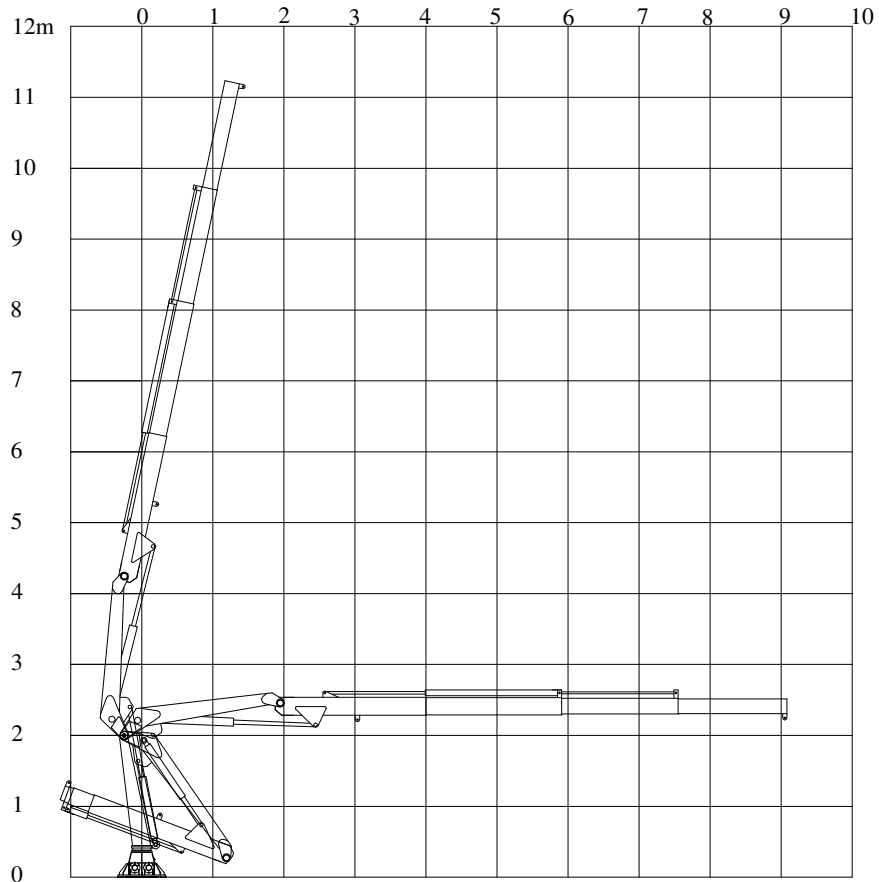

TMP 900K KРАН
 TMP 900K CRANE

Teknisk data
 Technical
 data

Max rækkevidde Max reach	9,3 m	Transporthøjde Transport height	2,0 m
Max løftehøjde Max working height	11,2 m	Kranvægt Crane weight	1250 kg.
Drejevinkel Turning angle	365°	Arbejdstryk Working pressure	240 bar
Svingmoment Turning torque	1300 kpm	Stat. Og Dyn. Beregninger foreligger Stat. Og Dyn. Calculations are present	

Monteres med 8 stk. M 24 bolte
 stålkvalitet 8.8
 mounting with 8 M 24 bolt
 steel quality 8,8