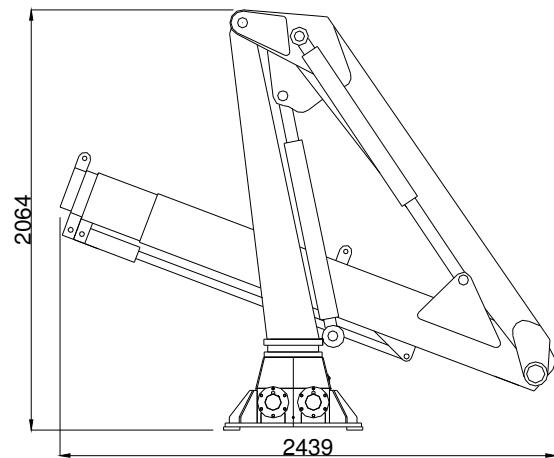

TMP 900K KРАН
 TMP 900K CRANE

Teknisk data
 Technical
 data

Max rækkevidde Max reach	9,3 m	Transporthøjde Transport height	2,0 m
Max løftehøjde Max working height	11,2 m	Kranvægt Crane weight	1250 kg.
Drejevinkel Turning angle	365°	Arbejdstryk Working pressure	240 bar
Svingmoment Turning torque	1300 kpm	Stat. Og Dyn. Beregninger foreligger Stat. Og Dyn. Calculations are present	

Monteres med 8 stk. M 24 bolte
 stålkvalitet 8.8
 mounting with 8 M 24 bolt
 steel quality 8,8