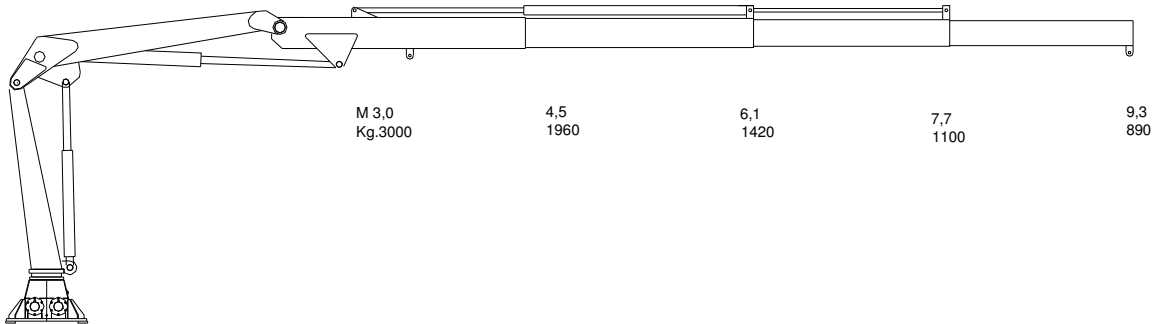

TMP 900K KРАН
 TMP 900K CRANE

Teknisk data
 Technical
 data

Max rækkevidde Max reach	9,3 m	Transporthøjde Transport height	2,0 m
Max løftehøjde Max working height	11,2 m	Kranvægt Crane weight	1250 kg.
Drejevinkel Turning angle	365°	Arbejdstryk Working pressure	240 bar
Svingmoment Turning torque	1300 kpm	Stat. Og Dyn. Beregninger foreligger Stat. Og Dyn. Calculations are present	

Monteres med 8 stk. M 24 bolte
 stålkvalitet 8.8
 mounting with 8 M 24 bolt
 steel quality 8,8