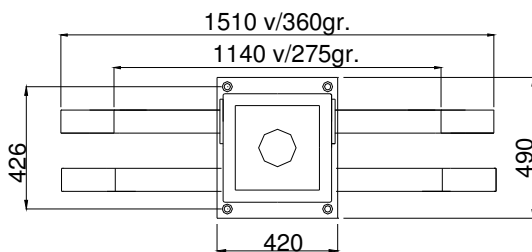

TMP 500K KRAN  
TMP 500K CRANE

Teknisk data  
Technical data

Max rækkevidde Max reach	7,4 m	Transporthøjde Transport height	2,0 m
Max løftehøjde Max working height	9,3 m	Kranvægt Crane weight	600 kg.
Drejevinkel Turning angle	365°	Arbejdstryk Working pressure	240 bar
Svingmoment Turning torque	1000 kpm	Stat. Og Dyn. Beregninger foreligger Stat. Og Dyn. Calculations are present	

Monteres med 4 stk. M 20 bolte  
 stålkvalitet 8.8  
 mounting with 4 M 20 bolt  
 steel quality 8,8