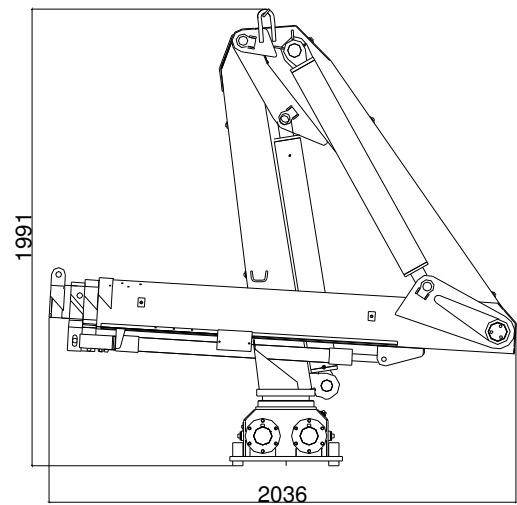

TMP 500K KRAN  
TMP 500K CRANE

Teknisk data  
Technical data

Max rækkevidde Max reach	7,4 m	Transporthøjde Transport height	2,0 m
Max løftehøjde Max working height	9,3 m	Kranvægt Crane weight	600 kg.
Drejevinkel Turning angle	365°	Arbejdstryk Working pressure	240 bar
Svingmoment Turning torque	1000 kpm	Stat. Og Dyn. Beregninger foreligger Stat. Og Dyn. Calculations are present	

Monteres med 4 stk. M 20 bolte  
 stålkvalitet 8.8  
 mounting with 4 M 20 bolt  
 steel quality 8,8