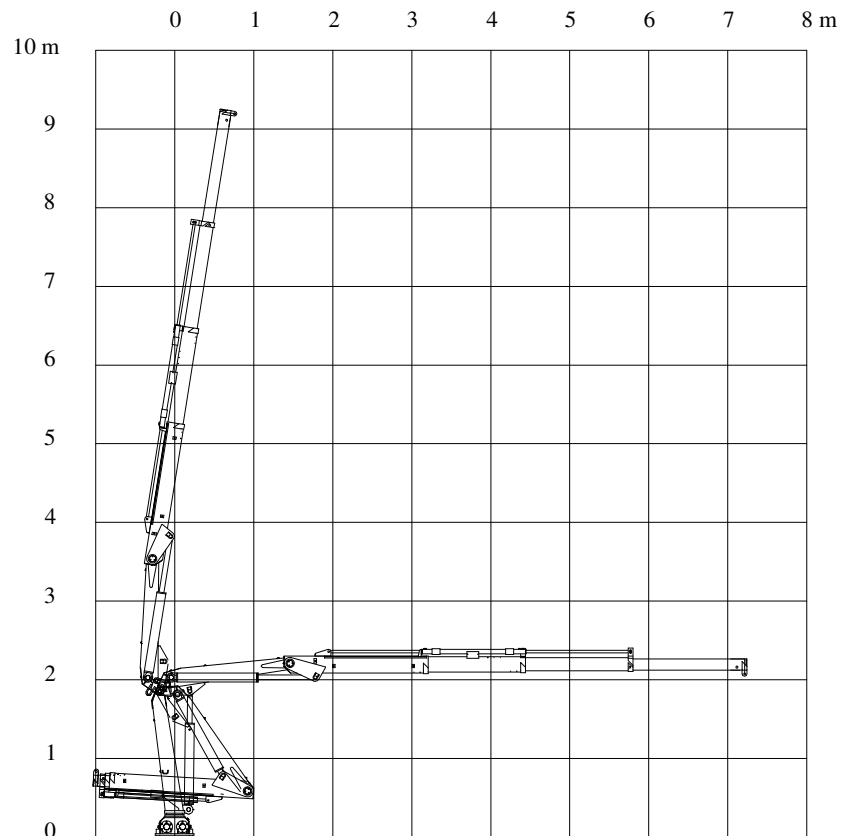

TMP 500K KRAN  
TMP 500K CRANE

Teknisk data  
Technical data

Max rækkevidde Max reach	7,4 m	Transporthøjde Transport height	2,0 m
Max løftehøjde Max working height	9,3 m	Kranvægt Crane weight	600 kg.
Drejevinkel Turning angle	365°	Arbejdstryk Working pressure	240 bar
Svingmoment Turning torque	1000 kpm	Stat. Og Dyn. Beregninger foreligger Stat. Og Dyn. Calculations are present	

Monteres med 4 stk. M 20 bolte  
 stålkvalitet 8.8  
 mounting with 4 M 20 bolt  
 steel quality 8,8