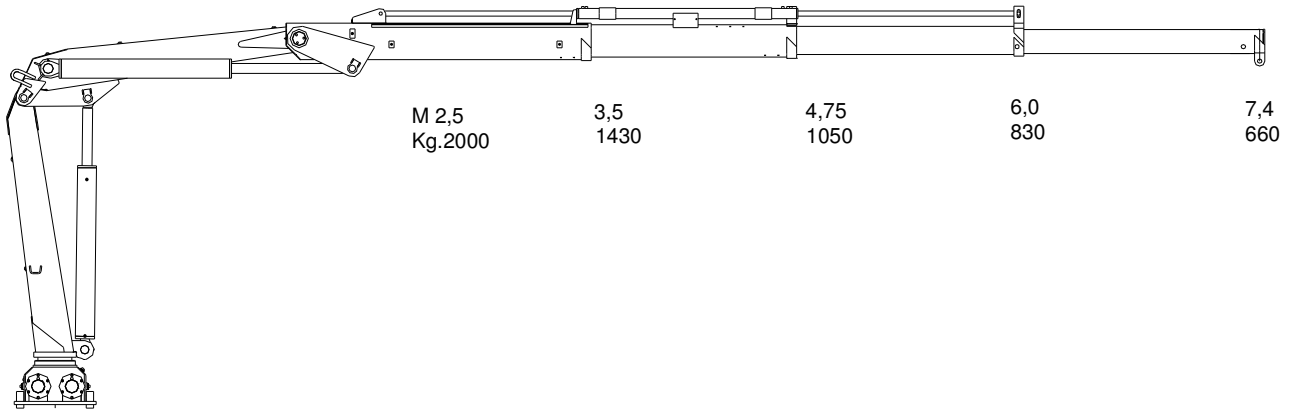

TMP 500K KRAN  
TMP 500K CRANE

Teknisk data  
Technical data

Max rækkevidde Max reach	7,4 m	Transporthøjde Transport height	2,0 m
Max løftehøjde Max working height	9,3 m	Kranvægt Crane weight	600 kg.
Drejevinkel Turning angle	365°	Arbejdstryk Working pressure	240 bar
Svingmoment Turning torque	1000 kpm	Stat. Og Dyn. Beregninger foreligger Stat. Og Dyn. Calculations are present	

Monteres med 4 stk. M 20 bolte  
 stålkvalitet 8.8  
 mounting with 4 M 20 bolt  
 steel quality 8,8