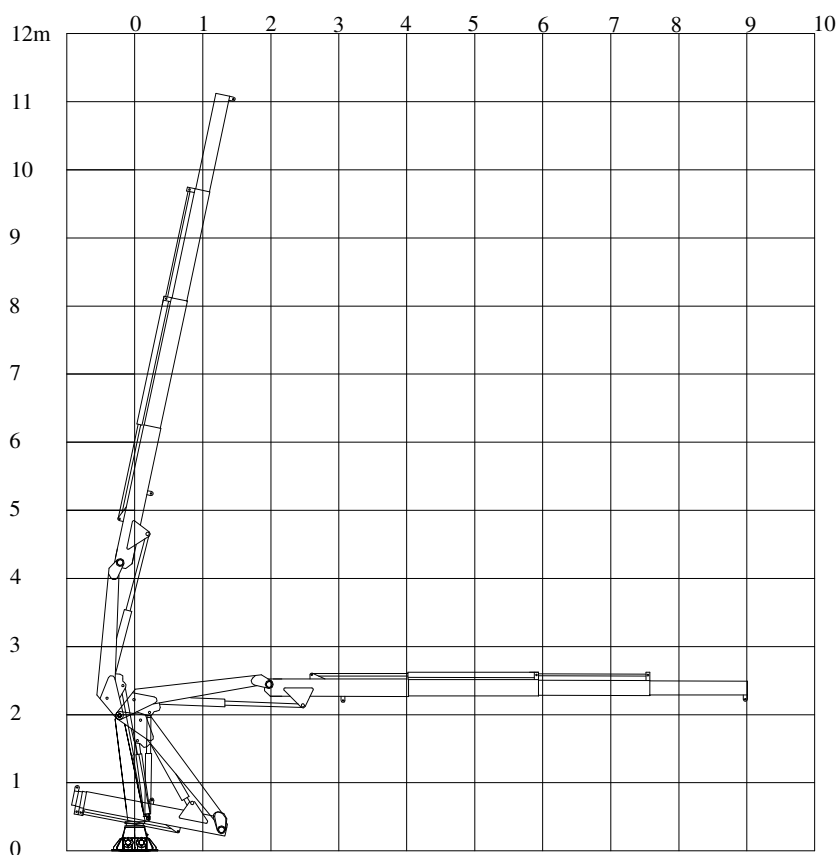

TMP 700K KRAN
 TMP 700K CRANE

Teknisk data
 Technical data

Max rækkevidde Max reach	9,3 m	Transporthøjde Transport height	2,0 m
Max løftehøjde Max working height	11,2 m	Kranvægt Crane weight	1050 kg.
Drejevinkel Turning angle	365°	Arbejdstryk Working pressure	220 bar
Svingmoment Turning torque	1200 kpm	Stat. Og Dyn. Beregninger foreligger Stat. Og Dyn. Calculations are present	

Monteres med 8 stk. M 24 bolte
 stålkvalitet 8.8
 mounting with 8 M 24 bolt
 steel quality 8,8