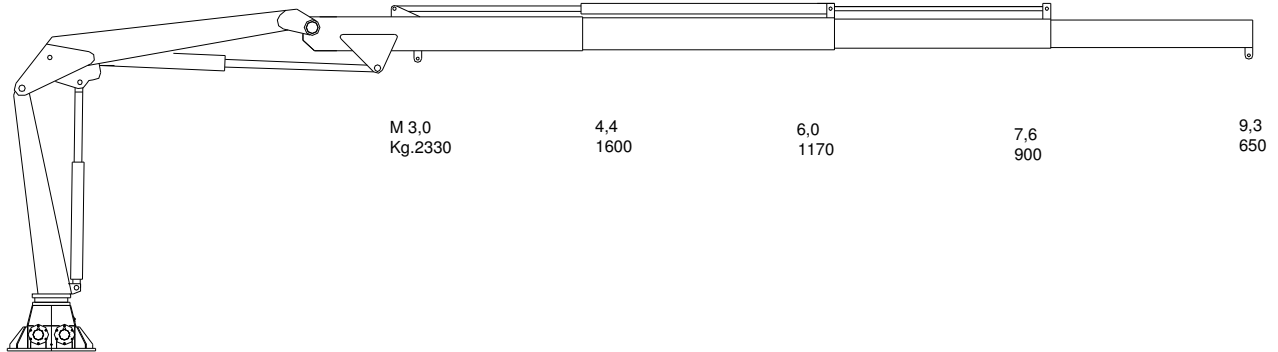

TMP 700K KRAN
 TMP 700K CRANE

Teknisk data
 Technical data

Max rækkevidde Max reach	9,3 m	Transporthøjde Transport height	2,0 m
Max løftehøjde Max working height	11,2 m	Kranvægt Crane weight	1050 kg.
Drejevinkel Turning angle	365°	Arbejdstryk Working pressure	220 bar
Svingmoment Turning torque	1200 kpm	Stat. Og Dyn. Beregninger foreligger Stat. Og Dyn. Calculations are present	

Monteres med 8 stk. M 24 bolte
 stålkvalitet 8.8
 mounting with 8 M 24 bolt
 steel quality 8,8