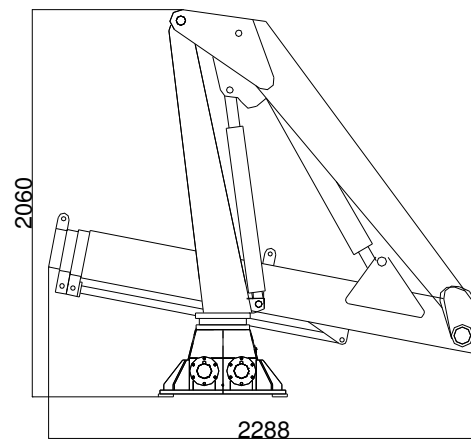

TMP 700K KRAN
 TMP 700K CRANE

Teknisk data
 Technical data

Max rækkevidde Max reach	9,3 m	Transporthøjde Transport height	2,0 m
Max løftehøjde Max working height	11,2 m	Kranvægt Crane weight	1050 kg.
Drejevinkel Turning angle	365°	Arbejdstryk Working pressure	220 bar
Svingmoment Turning torque	1200 kpm	Stat. Og Dyn. Beregninger foreligger Stat. Og Dyn. Calculations are present	

Monteres med 8 stk. M 24 bolte
 stålkvalitet 8.8
 mounting with 8 M 24 bolt
 steel quality 8,8