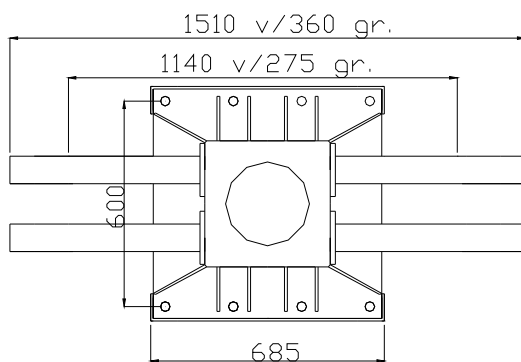

TMP 700K KRAN
 TMP 700K CRANE

Teknisk data
 Technical data

Max rækkevidde Max reach	9,3 m	Transporthøjde Transport height	2,0 m
Max løftehøjde Max working height	11,2 m	Kranvægt Crane weight	1050 kg.
Drejevinkel Turning angle	365°	Arbejdstryk Working pressure	220 bar
Svingmoment Turning torque	1200 kpm	Stat. Og Dyn. Beregninger foreligger Stat. Og Dyn. Calculations are present	

Monteres med 8 stk. M 24 bolte
 stålkvalitet 8.8
 mounting with 8 M 24 bolt
 steel quality 8,8