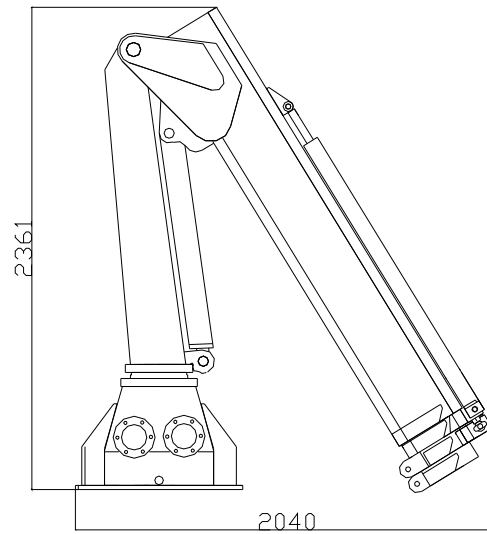

TMP 1300L KRAN  
 TMP 1300L CRANE

Teknisk data  
 Technical data

Max rækkevidde Max reach	8,5 m	Transporthøjde Transport height	2,4 m
Max løftehøjde Max working height	10,2 m	Kranvægt Crane weight	1450 kg.
Drejevinkel Turning angle	365°	Arbejdstryk Working pressure	230 bar
Svingmoment Turning torque	2000 kpm	Stat. Og Dyn. Beregninger foreligger Stat. Og Dyn. Calculations are present	

Monteres med 8 stk. M 24 bolte  
stål kvalitet 8.8  
mounting with 4 M 24 bolt  
steel quality 8,8