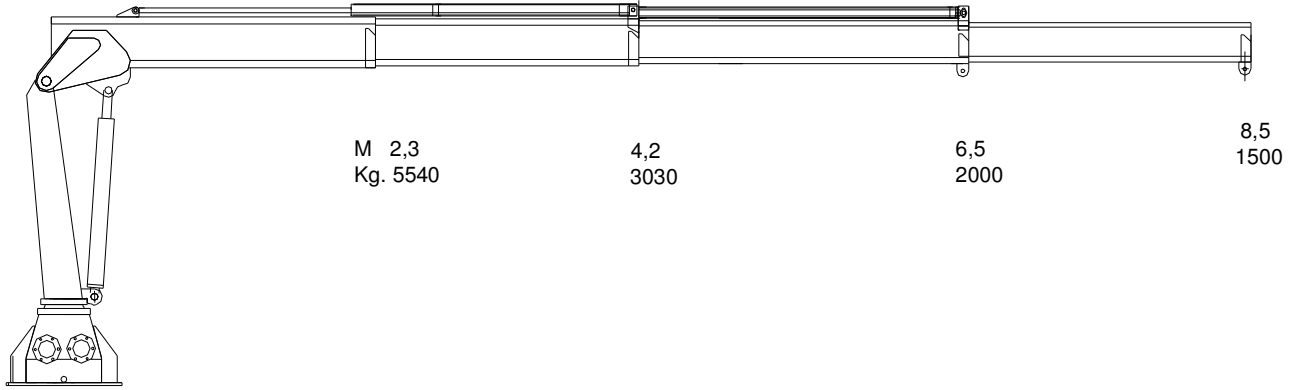

TMP 1300L KRAN  
 TMP 1300L CRANE

Teknisk data  
 Technical data

Max rækkevidde Max reach	8,5 m	Transporthøjde Transport height	2,4 m
Max løftehøjde Max working height	10,2 m	Kranvægt Crane weight	1450 kg.
Drejevinkel Turning angle	365°	Arbejdstryk Working pressure	230 bar
Svingmoment Turning torque	2000 kpm	Stat. Og Dyn. Beregninger foreligger Stat. Og Dyn. Calculations are present	

Monteres med 8 stk. M 24 bolte  
stål kvalitet 8.8  
mounting with 4 M 24 bolt  
steel quality 8,8