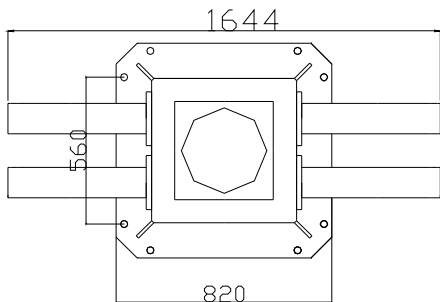

TMP 1300L KRAN  
 TMP 1300L CRANE

Teknisk data  
 Technical data

Max rækkevidde Max reach	8,5 m	Transporthøjde Transport height	2,4 m
Max løftehøjde Max working height	10,2 m	Kranvægt Crane weight	1450 kg.
Drejevinkel Turning angle	365°	Arbejdstryk Working pressure	230 bar
Svingmoment Turning torque	2000 kpm	Stat. Og Dyn. Beregninger foreligger Stat. Og Dyn. Calculations are present	

Monteres med 8 stk. M 24 bolte  
stål kvalitet 8.8  
mounting with 4 M 24 bolt  
steel quality 8,8