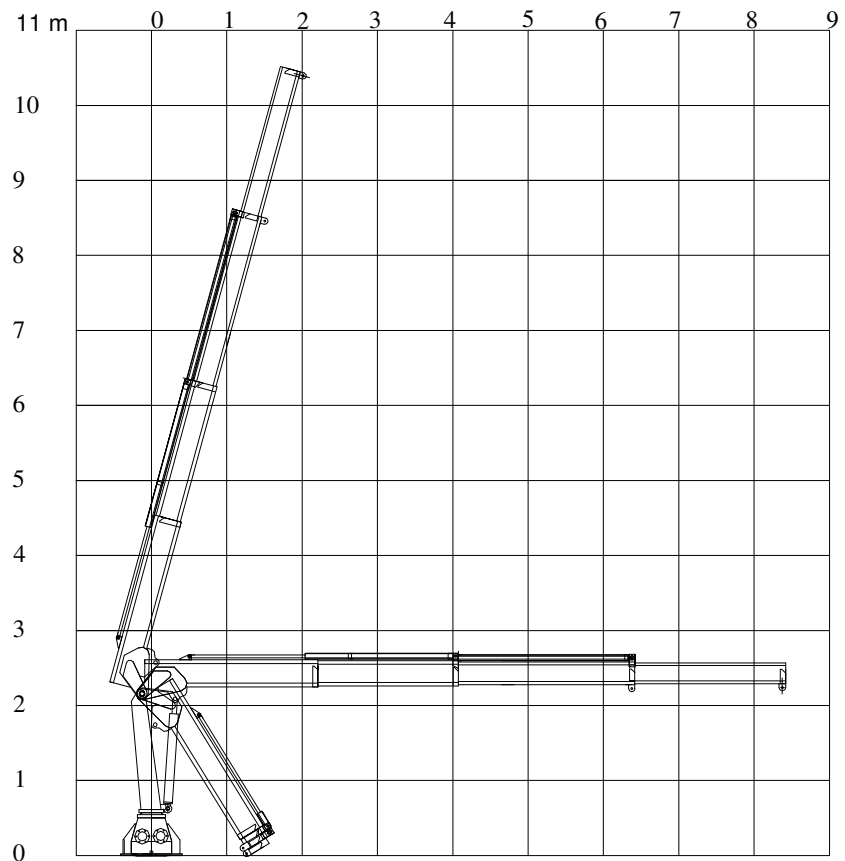

TMP 1300L KRAN  
 TMP 1300L CRANE

Teknisk data  
 Technical data

Max rækkevidde Max reach	8,5 m	Transporthøjde Transport height	2,4 m
Max løftehøjde Max working height	10,2 m	Kranvægt Crane weight	1450 kg.
Drejevinkel Turning angle	365°	Arbejdstryk Working pressure	230 bar
Svingmoment Turning torque	2000 kpm	Stat. Og Dyn. Beregninger foreligger Stat. Og Dyn. Calculations are present	

Monteres med 8 stk. M 24 bolte  
stål kvalitet 8.8  
mounting with 4 M 24 bolt  
steel quality 8,8