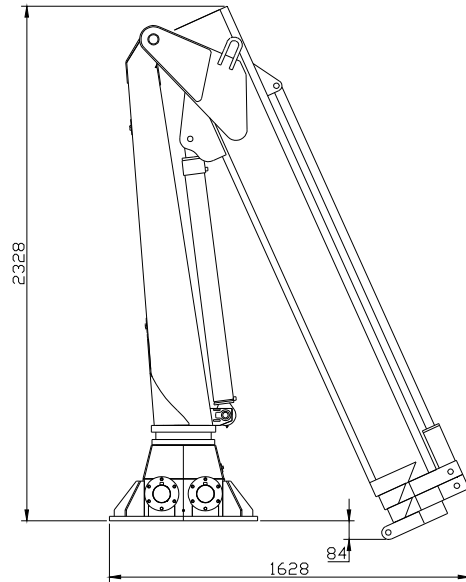

TMP 700L KRAN
TMP 700L CRANE

Teknisk data
Technical data

Max rækkevidde Max reach	7,1m	Transporthøjde Transport height	2,4 m
Max løftehøjde Max working height	9,2 m	Kranvægt Crane weight	870 kg.
Drejvinkel Turning angle	365°	Arbejdstryk Working pressure	190 bar
Svingmoment Turning torque	1200 kpm	Stat. Og Dyn. Beregninger foreligger Stat. Og Dyn. Calculations are present	

Monteres med 8 stk. M 24 bolte
stål kvalitet 8.8
mounting with 8 M 24 bolt
steel quality 8,8

Stoppunkt
Stop point
275°

Stoppunkt
Stop point
365°