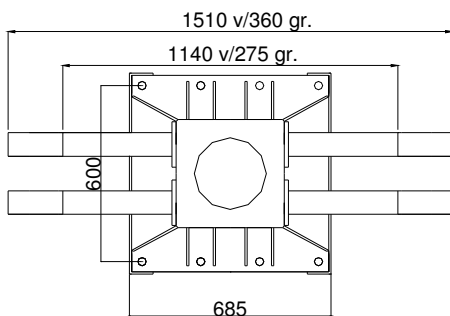

TMP 700L KRAN
TMP 700L CRANE

Teknisk data
Technical data

Max rækkevidde Max reach	7,1m	Transporthøjde Transport height	2,4 m
Max løftehøjde Max working height	9,2 m	Kranvægt Crane weight	870 kg.
Drejvinkel Turning angle	365°	Arbejdstryk Working pressure	190 bar
Svingmoment Turning torque	1200 kpm	Stat. Og Dyn. Beregninger foreligger Stat. Og Dyn. Calculations are present	

Monteres med 8 stk. M 24 bolte
stål kvalitet 8.8
mounting with 8 M 24 bolt
steel quality 8,8

Stoppunkt
Stop point
275°

Stoppunkt
Stop point
365°