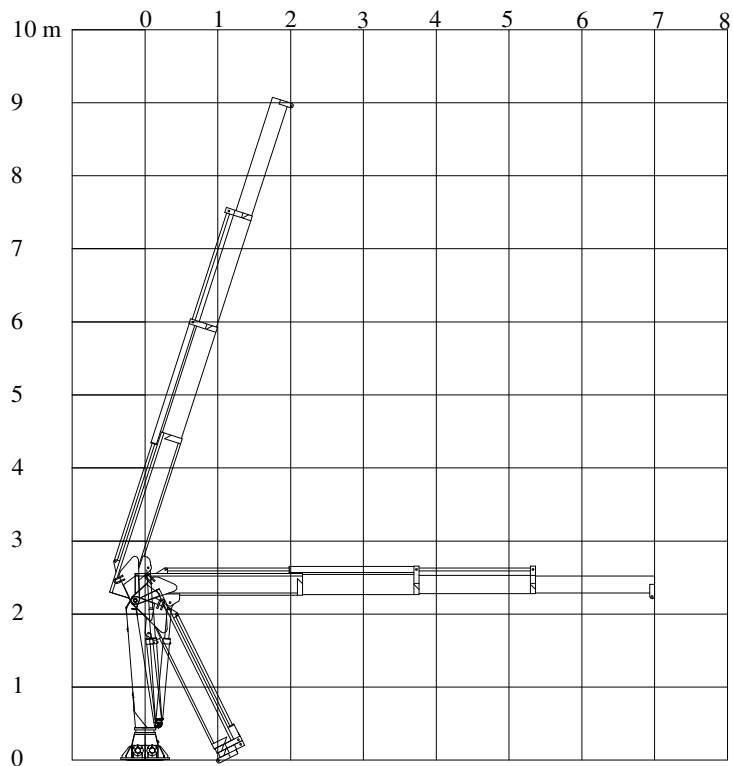

TMP 700L KRAN
TMP 700L CRANE

Teknisk data
Technical data

Max rækkevidde Max reach	7,1m	Transporthøjde Transport height	2,4 m
Max løftehøjde Max working height	9,2 m	Kranvægt Crane weight	870 kg.
Drejvinkel Turning angle	365°	Arbejdstryk Working pressure	190 bar
Svingmoment Turning torque	1200 kpm	Stat. Og Dyn. Beregninger foreligger Stat. Og Dyn. Calculations are present	

Monteres med 8 stk. M 24 bolte
stål kvalitet 8.8
mounting with 8 M 24 bolt
steel quality 8,8

Stoppunkt
Stop point
275°

Stoppunkt
Stop point
365°