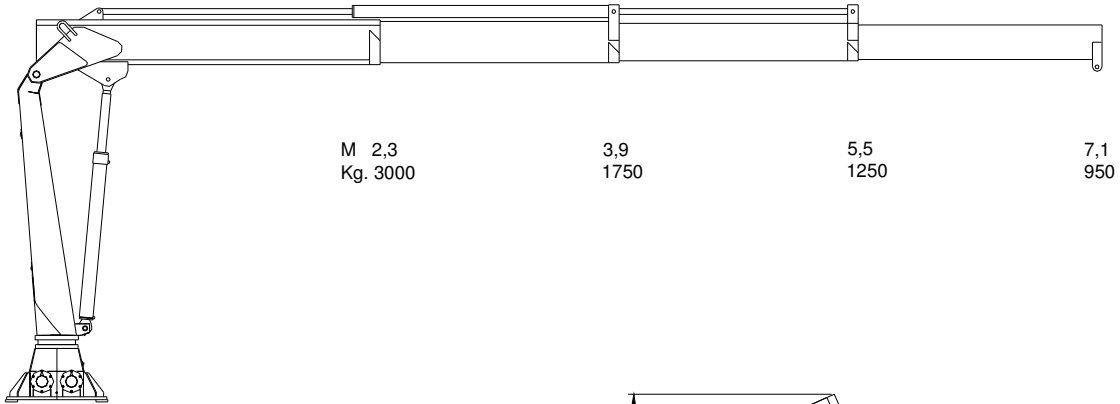

TMP 700L KRAN
TMP 700L CRANE

Teknisk data
Technical data

Max rækkevidde Max reach	7,1m	Transporthøjde Transport height	2,4 m
Max løftehøjde Max working height	9,2 m	Kranvægt Crane weight	870 kg.
Drejvinkel Turning angle	365°	Arbejdstryk Working pressure	190 bar
Svingmoment Turning torque	1200 kpm	Stat. Og Dyn. Beregninger foreligger Stat. Og Dyn. Calculations are present	

Monteres med 8 stk. M 24 bolte
stål kvalitet 8.8
mounting with 8 M 24 bolt
steel quality 8,8

Stoppunkt
Stop point
275°

Stoppunkt
Stop point
365°