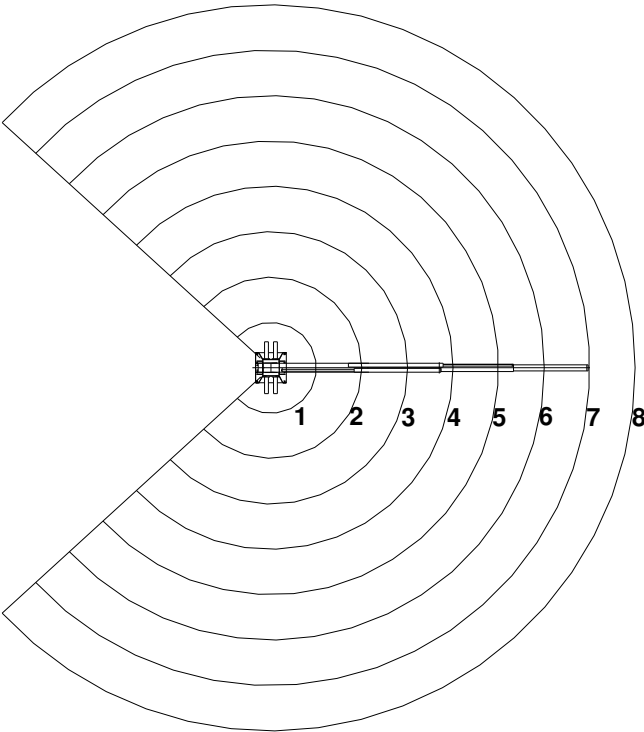

TMP 700L KRAN
TMP 700L CRANE

Teknisk data
Technical data

Max rækkevidde Max reach	7,1m	Transporthøjde Transport height	2,4 m
Max løftehøjde Max working height	9,2 m	Kranvægt Crane weight	870 kg.
Drejvinkel Turning angle	365°	Arbejdstryk Working pressure	190 bar
Svingmoment Turning torque	1200 kpm	Stat. Og Dyn. Beregninger foreligger Stat. Og Dyn. Calculations are present	

Monteres med 8 stk. M 24 bolte
stål kvalitet 8.8
mounting with 8 M 24 bolt
steel quality 8,8

Stoppunkt
Stop point
275°

Stoppunkt
Stop point
365°