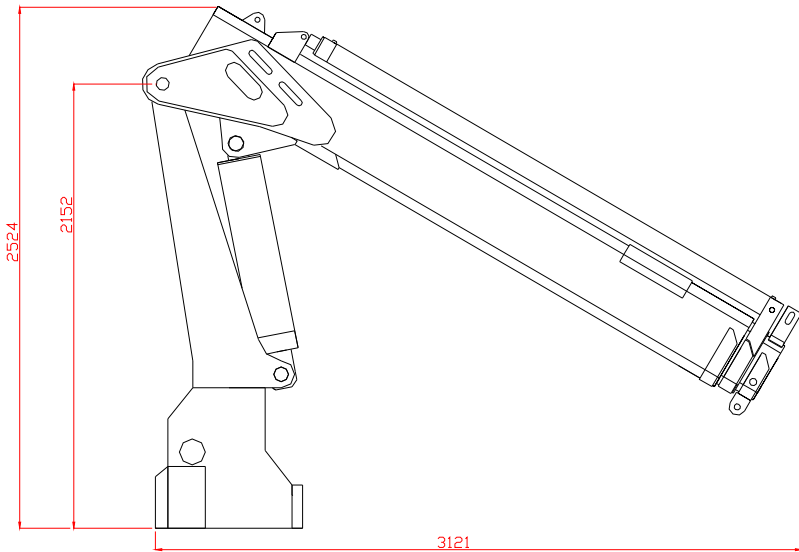

TMP 2000XL KRAN
 TMP 2000XL CRANE

Teknisk data
 Technical data

Max rækkevidde Max reach	7,9 m	Transporthøjde Transport height	2,53 m
Max løftehøjde Max working height	9,6 m	Kranvægt Crane weight	2045 kg.
Drejevinkel Turning angle	365°	Arbejdstryk Working pressure	220 bar
Svingmoment Turning torque	3550 kpm	Stat. Og Dyn. Beregninger foreligger Stat. Og Dyn. Calculations are present	

- 4x DA725
- 4x DA724
- 4x 55x70x15
- 4x M30x2x1000

- 4x DA612
- 4x DA617
- 4x 50x60x10
- 4x M24x2x1000