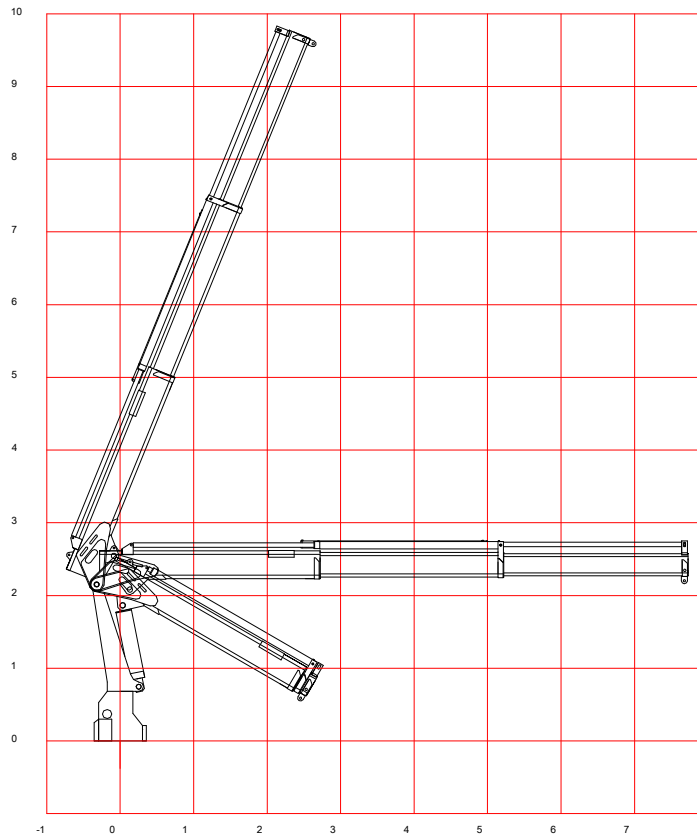

TMP 2000XL KRAN
 TMP 2000XL CRANE

Teknisk data
 Technical data

Max rækkevidde Max reach	7,9 m	Transporthøjde Transport height	2,53 m
Max løftehøjde Max working height	9,6 m	Kranvægt Crane weight	2045 kg.
Drejevinkel Turning angle	365°	Arbejdstryk Working pressure	220 bar
Svingmoment Turning torque	3550 kpm	Stat. Og Dyn. Beregninger foreligger Stat. Og Dyn. Calculations are present	

- 4x DA725
- 4x DA724
- 4x 55x70x15
- 4x M30x2x1000

- 4x DA612
- 4x DA617
- 4x 50x60x10
- 4x M24x2x1000