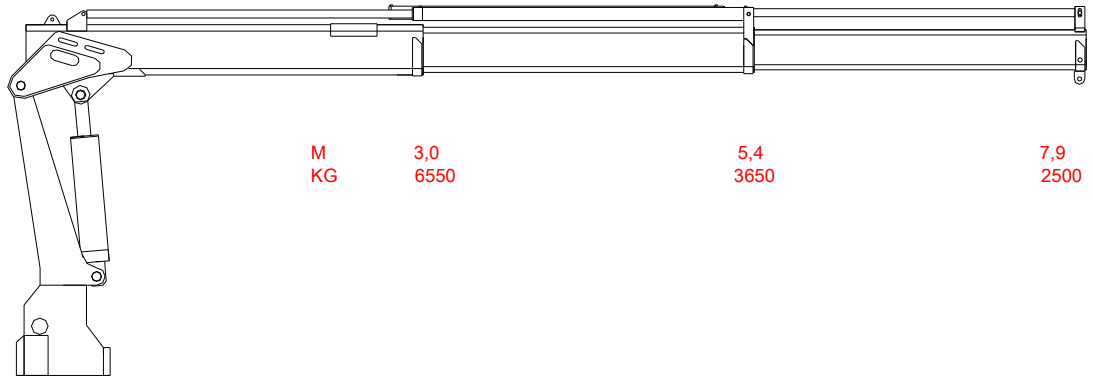

TMP 2000XL KRAN
 TMP 2000XL CRANE

Teknisk data
 Technical data

Max rækkevidde Max reach	7,9 m	Transporthøjde Transport height	2,53 m
Max løftehøjde Max working height	9,6 m	Kranvægt Crane weight	2045 kg.
Drejevinkel Turning angle	365°	Arbejdstryk Working pressure	220 bar
Svingmoment Turning torque	3550 kpm	Stat. Og Dyn. Beregninger foreligger Stat. Og Dyn. Calculations are present	

- 4x DA725
- 4x DA724
- 4x 55x70x15
- 4x M30x2x1000

- 4x DA612
- 4x DA617
- 4x 50x60x10
- 4x M24x2x1000