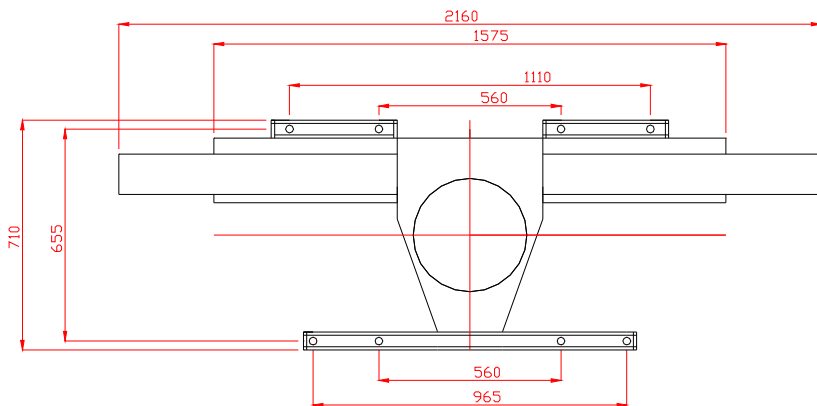

TMP 2000XL KRAN
 TMP 2000XL CRANE

Teknisk data
 Technical data

Max rækkevidde Max reach	7,9 m	Transporthøjde Transport height	2,53 m
Max løftehøjde Max working height	9,6 m	Kranvægt Crane weight	2045 kg.
Drejevinkel Turning angle	365°	Arbejdstryk Working pressure	220 bar
Svingmoment Turning torque	3550 kpm	Stat. Og Dyn. Beregninger foreligger Stat. Og Dyn. Calculations are present	

- 4x DA725
- 4x DA724
- 4x 55x70x15
- 4x M30x2x1000

- 4x DA612
- 4x DA617
- 4x 50x60x10
- 4x M24x2x1000