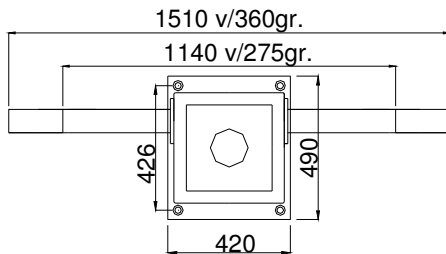

TMP 220L KRAN  
TMP 220L CRANE

Teknisk data  
Technical data

Max rækkevidde Max reach	4,3 m	Transporthøjde Transport height	1,7 m
Max løftehøjde Max working height	5,5 m	Kranvægt Crane weight	240 kg.
Drejvinkel Turning angle	365°	Arbejdstryk Working pressure	210 bar
Svingmoment Turning torque	500 kpm	Stat. Og Dyn. Beregninger foreligger Stat. Og Dyn. Calculations are present	

M	1,5	2,2	3,25	4,3
KG	1460	990	670	500

Monteres med 4 stk. M 20 bolte  
 stålqualität 8.8  
 mounting with 4 M 20 bolt  
 steel quality 8,8