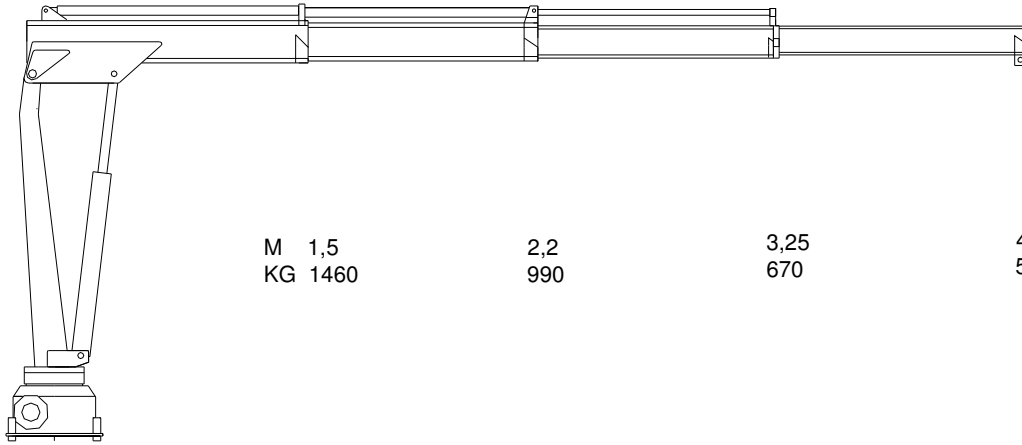

TMP 220L KRAN  
TMP 220L CRANE

Teknisk data  
Technical data

Max rækkevidde Max reach	4,3 m	Transporthøjde Transport height	1,7 m
Max løftehøjde Max working height	5,5 m	Kranvægt Crane weight	240 kg.
Drejvinkel Turning angle	365°	Arbejdstryk Working pressure	210 bar
Svingmoment Turning torque	500 kpm	Stat. Og Dyn. Beregninger foreligger Stat. Og Dyn. Calculations are present	

M	1,5	2,2	3,25	4,3
KG	1460	990	670	500

Monteres med 4 stk. M 20 bolte  
 stålqualität 8.8  
 mounting with 4 M 20 bolt  
 steel quality 8,8