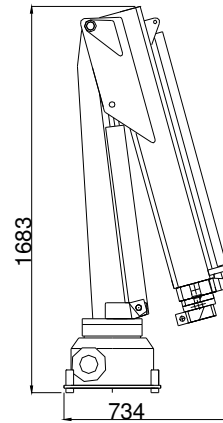

TMP 220L KRAN  
TMP 220L CRANE

Teknisk data  
Technical data

Max rækkevidde Max reach	4,3 m	Transporthøjde Transport height	1,7 m
Max løftehøjde Max working height	5,5 m	Kranvægt Crane weight	240 kg.
Drejvinkel Turning angle	365°	Arbejdstryk Working pressure	210 bar
Svingmoment Turning torque	500 kpm	Stat. Og Dyn. Beregninger foreligger Stat. Og Dyn. Calculations are present	

M	1,5	2,2	3,25	4,3
KG	1460	990	670	500

Monteres med 4 stk. M 20 bolte  
 stålqualität 8.8  
 mounting with 4 M 20 bolt  
 steel quality 8,8