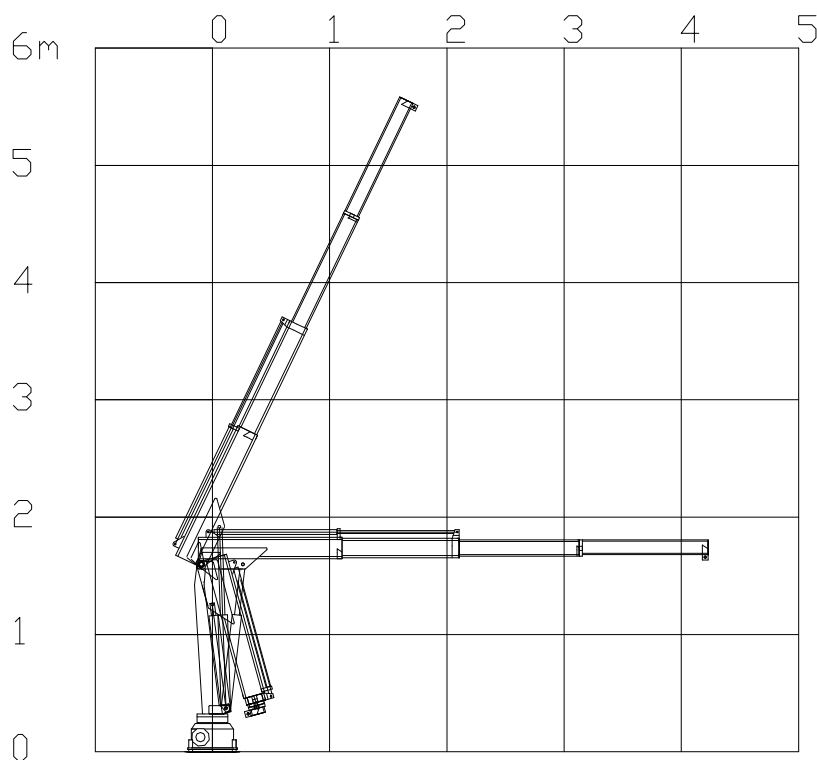

TMP 220L KRAN  
TMP 220L CRANE

Teknisk data  
Technical data

Max rækkevidde Max reach	4,3 m	Transporthøjde Transport height	1,7 m
Max løftehøjde Max working height	5,5 m	Kranvægt Crane weight	240 kg.
Drejvinkel Turning angle	365°	Arbejdstryk Working pressure	210 bar
Svingmoment Turning torque	500 kpm	Stat. Og Dyn. Beregninger foreligger Stat. Og Dyn. Calculations are present	

M	1,5	2,2	3,25	4,3
KG	1460	990	670	500

Monteres med 4 stk. M 20 bolte  
 stålqualität 8.8  
 mounting with 4 M 20 bolt  
 steel quality 8,8