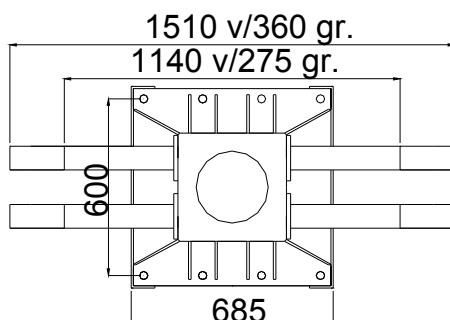

TMP KL9 KRAN
 TMP KL9 CRANE

Teknisk data
 Technical data

Max rækkevidde Max reach	5,7 m	Transporthøjde Transport height	1,4 m
Max løftehøjde Max working height	6,7 m	Kranvægt Crane weight	1050 kg.
Drejevinkel Turning angle	365°	Arbejdstryk Working pressure	220 bar
Svingmoment Turning torque	1300 kpm	Stat. Og Dyn. Beregninger foreligger Stat. Og Dyn. Calculations are present	

Monteres med 8 stk. M 24 bolte
stål kvalitet 8.8
mounting with 8 M 24 bolt
steel quality 8,8

Stoppunkt
Stop point
275°

Stoppunkt
Stop point
365°