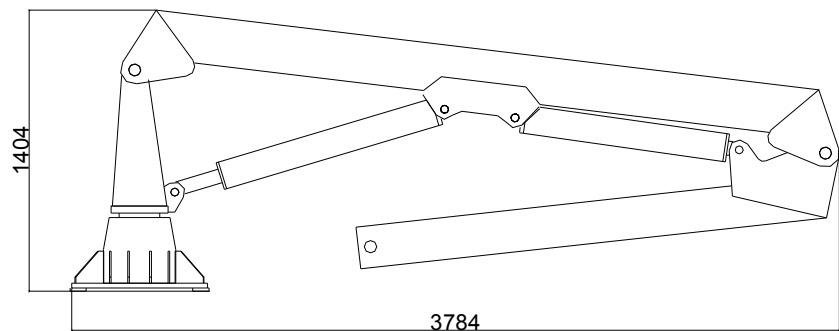

TMP KL9 KRAN
 TMP KL9 CRANE

Teknisk data
 Technical data

Max rækkevidde Max reach	5,7 m	Transporthøjde Transport height	1,4 m
Max løftehøjde Max working height	6,7 m	Kranvægt Crane weight	1050 kg.
Drejevinkel Turning angle	365°	Arbejdstryk Working pressure	220 bar
Svingmoment Turning torque	1300 kpm	Stat. Og Dyn. Beregninger foreligger Stat. Og Dyn. Calculations are present	

Monteres med 8 stk. M 24 bolte
stål kvalitet 8.8
mounting with 8 M 24 bolt
steel quality 8,8

Stoppunkt
Stop point
275°

Stoppunkt
Stop point
365°