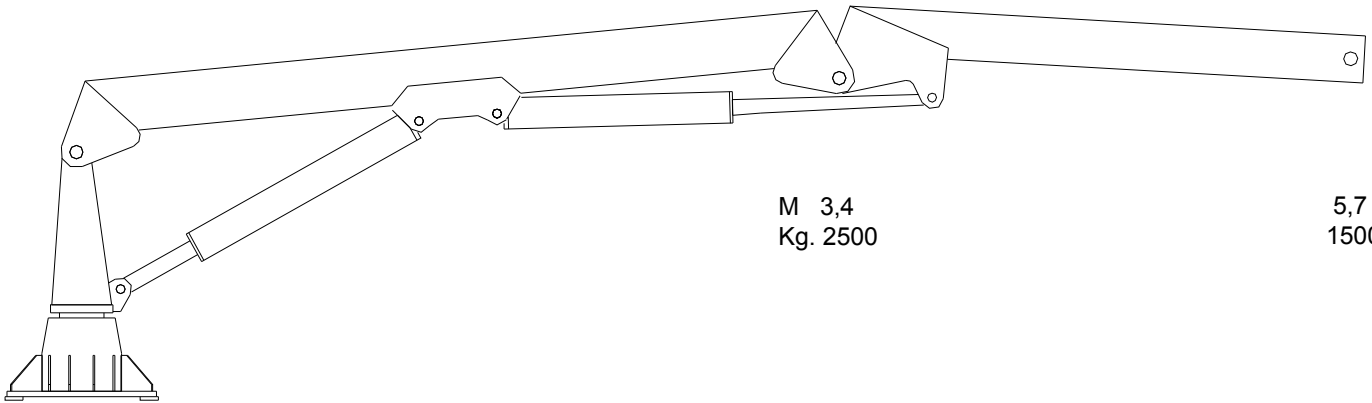

TMP KL9 KRAN
 TMP KL9 CRANE

Teknisk data
 Technical data

Max rækkevidde Max reach	5,7 m	Transporthøjde Transport height	1,4 m
Max løftehøjde Max working height	6,7 m	Kranvægt Crane weight	1050 kg.
Drejevinkel Turning angle	365°	Arbejdstryk Working pressure	220 bar
Svingmoment Turning torque	1300 kpm	Stat. Og Dyn. Beregninger foreligger Stat. Og Dyn. Calculations are present	

Monteres med 8 stk. M 24 bolte
stål kvalitet 8.8
mounting with 8 M 24 bolt
steel quality 8,8

Stoppunkt
Stop point
275°

Stoppunkt
Stop point
365°