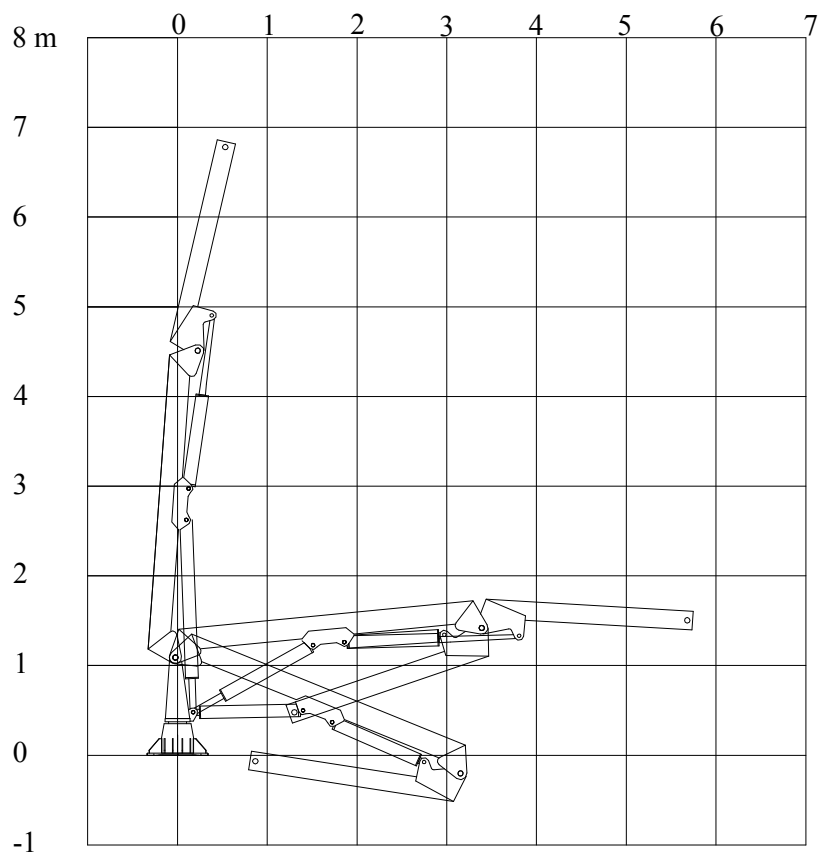

TMP KL9 KRAN
 TMP KL9 CRANE

Teknisk data
 Technical data

Max rækkevidde Max reach	5,7 m	Transporthøjde Transport height	1,4 m
Max løftehøjde Max working height	6,7 m	Kranvægt Crane weight	1050 kg.
Drejevinkel Turning angle	365°	Arbejdstryk Working pressure	220 bar
Svingmoment Turning torque	1300 kpm	Stat. Og Dyn. Beregninger foreligger Stat. Og Dyn. Calculations are present	

Monteres med 8 stk. M 24 bolte
stål kvalitet 8.8
mounting with 8 M 24 bolt
steel quality 8,8

Stoppunkt
Stop point
275°

Stoppunkt
Stop point
365°