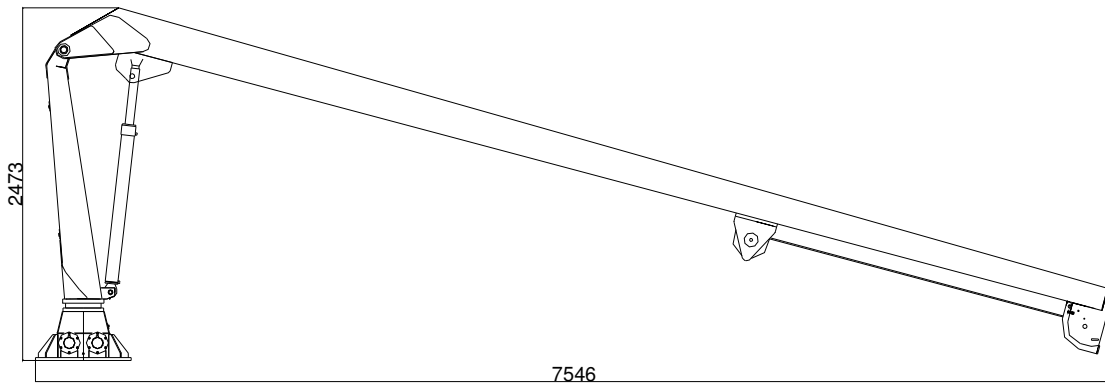

TMP 700LS KRAN  
TMP 700LS CRANE

Teknisk data  
Technical data

Max rækkevidde Max reach	7,5 m	Transporthøjde Transport height	2,5 m
Max løftehøjde Max working height	9 m	Kranvægt Crane weight	700 kg.
Drejevinkel Turning angle	365°	Arbejdstryk Working pressure	190 bar
Svingmoment Turning torque	1200 kpm	Stat. Og Dyn. Beregninger foreligger Stat. Og Dyn. Calculations are present	

Monteres med 8 stk. M 24 bolte  
stålkvalitet 8.8  
mounting with 8 M 24 bolt  
steel quality 8,8

Stoppunkt  
Stop point  
275°

Stoppunkt  
Stop point  
365°