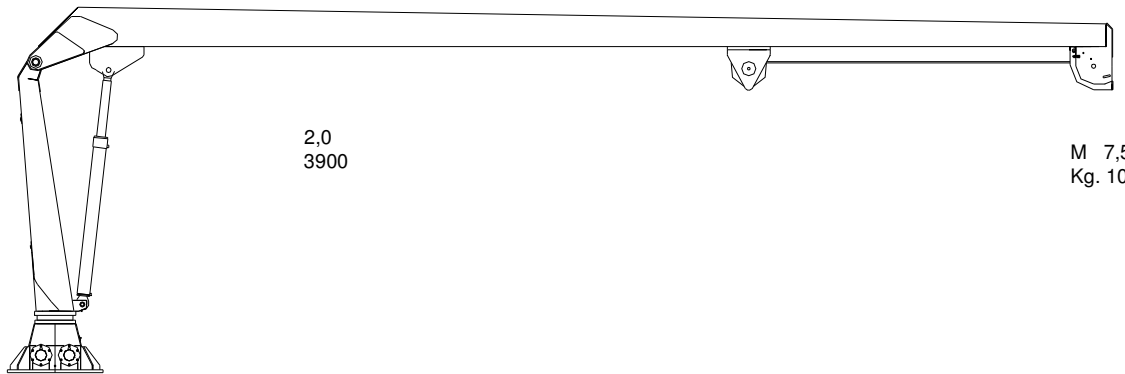

TMP 700LS KRAN  
TMP 700LS CRANE

Teknisk data  
Technical data

Max rækkevidde Max reach	7,5 m	Transporthøjde Transport height	2,5 m
Max løftehøjde Max working height	9 m	Kranvægt Crane weight	700 kg.
Drejevinkel Turning angle	365°	Arbejdstryk Working pressure	190 bar
Svingmoment Turning torque	1200 kpm	Stat. Og Dyn. Beregninger foreligger Stat. Og Dyn. Calculations are present	

Monteres med 8 stk. M 24 bolte  
stålkvalitet 8.8  
mounting with 8 M 24 bolt  
steel quality 8,8

Stoppunkt  
Stop point  
275°

Stoppunkt  
Stop point  
365°