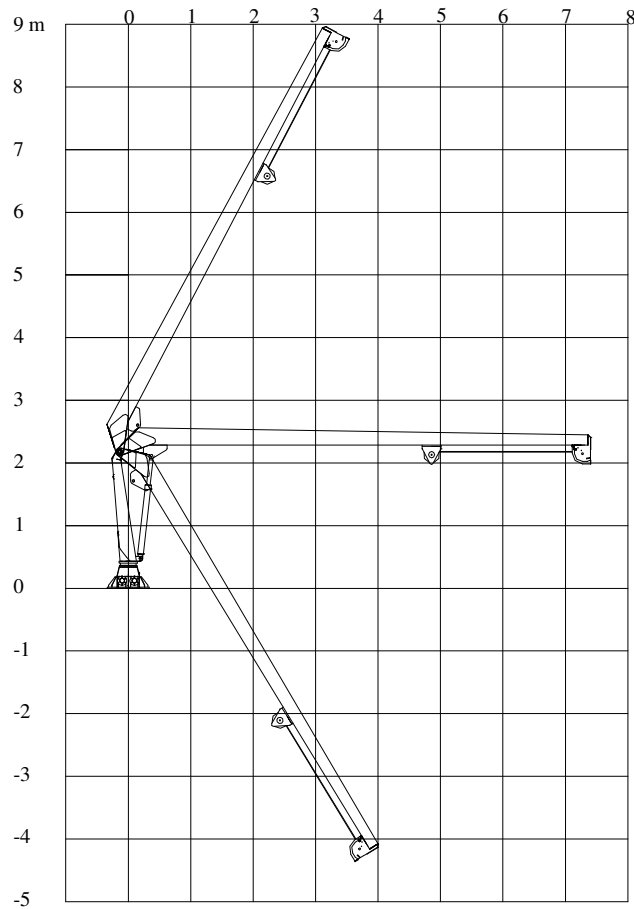

TMP 700LS KRAN  
TMP 700LS CRANE

Teknisk data  
Technical data

Max rækkevidde Max reach	7,5 m	Transporthøjde Transport height	2,5 m
Max løftehøjde Max working height	9 m	Kranvægt Crane weight	700 kg.
Drejevinkel Turning angle	365°	Arbejdstryk Working pressure	190 bar
Svingmoment Turning torque	1200 kpm	Stat. Og Dyn. Beregninger foreligger Stat. Og Dyn. Calculations are present	

Monteres med 8 stk. M 24 bolte  
stålkvalitet 8.8  
mounting with 8 M 24 bolt  
steel quality 8,8

Stoppunkt  
Stop point  
275°

Stoppunkt  
Stop point  
365°