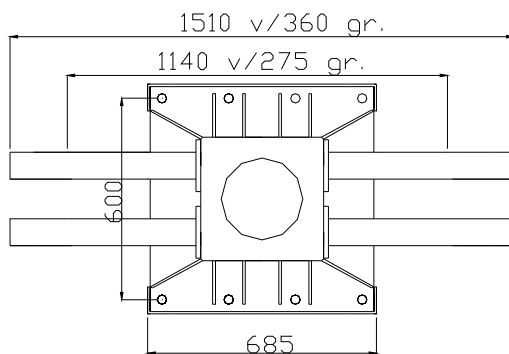

TMP 700LS KRAN  
TMP 700LS CRANE

Teknisk data  
Technical data

Max rækkevidde Max reach	7,5 m	Transporthøjde Transport height	2,5 m
Max løftehøjde Max working height	9 m	Kranvægt Crane weight	700 kg.
Drejevinkel Turning angle	365°	Arbejdstryk Working pressure	190 bar
Svingmoment Turning torque	1200 kpm	Stat. Og Dyn. Beregninger foreligger Stat. Og Dyn. Calculations are present	

Monteres med 8 stk. M 24 bolte  
stålkvalitet 8.8  
mounting with 8 M 24 bolt  
steel quality 8,8

Stoppunkt  
Stop point  
275°

Stoppunkt  
Stop point  
365°