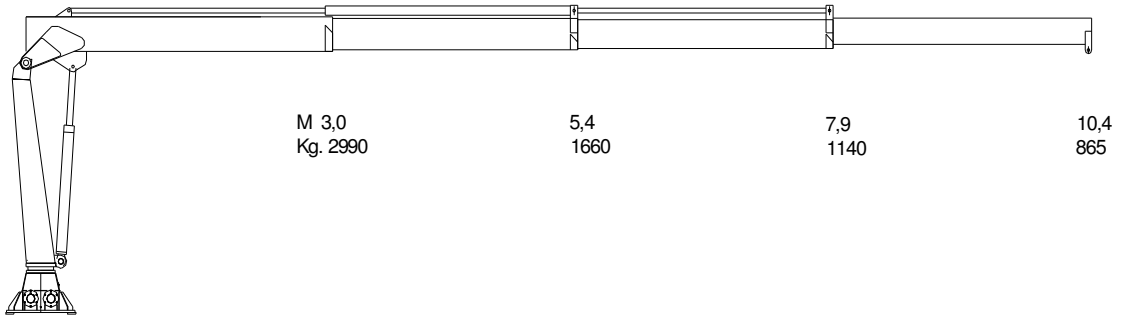

TMP 900XL KRAN  
TMP 900XL CRANE

Teknisk data  
Technical data

Max rækkevidde Max reach	10,4 m	Transporthøjde Transport height	2,4 m
Max løftehøjde Max working height	12,2 m	Kranvægt Crane weight	1400 kg.
Drejevinkel Turning angle	365°	Arbejdstryk Working pressure	230 bar
Svingmoment Turning torque	1300 kpm	Stat. Og Dyn. Beregninger foreligger Stat. Og Dyn. Calculations are present	

Monteres med 8 stk. M 24 bolte  
stål kvalitet 8.8  
mounting with 8 M 24 bolt  
steel quality 8,8