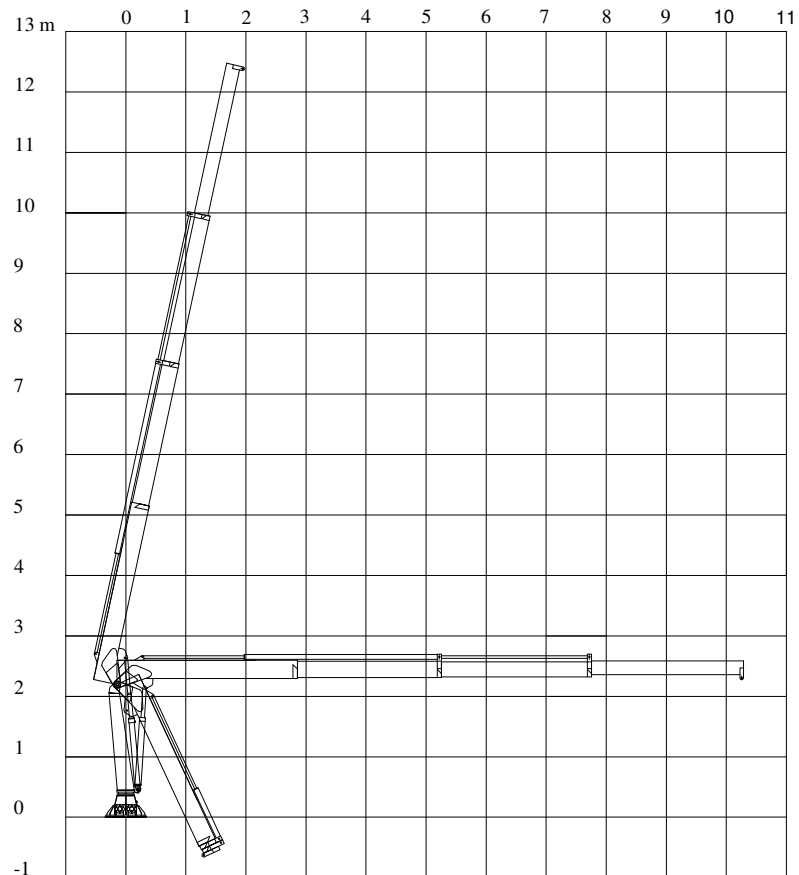

TMP 900XL KRAN  
TMP 900XL CRANE

Teknisk data  
Technical data

Max rækkevidde Max reach	10,4 m	Transporthøjde Transport height	2,4 m
Max løftehøjde Max working height	12,2 m	Kranvægt Crane weight	1400 kg.
Drejevinkel Turning angle	365°	Arbejdstryk Working pressure	230 bar
Svingmoment Turning torque	1300 kpm	Stat. Og Dyn. Beregninger foreligger Stat. Og Dyn. Calculations are present	

Monteres med 8 stk. M 24 bolte  
stål kvalitet 8.8  
mounting with 8 M 24 bolt  
steel quality 8,8