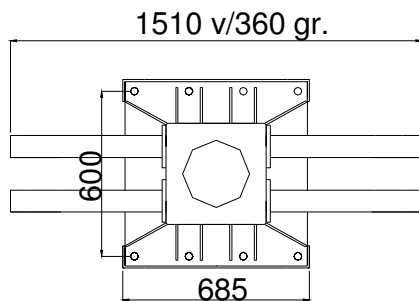

TMP 900XL KRAN  
TMP 900XL CRANE

Teknisk data  
Technical data

Max rækkevidde Max reach	10,4 m	Transporthøjde Transport height	2,4 m
Max løftehøjde Max working height	12,2 m	Kranvægt Crane weight	1400 kg.
Drejevinkel Turning angle	365°	Arbejdstryk Working pressure	230 bar
Svingmoment Turning torque	1300 kpm	Stat. Og Dyn. Beregninger foreligger Stat. Og Dyn. Calculations are present	

Monteres med 8 stk. M 24 bolte  
stål kvalitet 8.8  
mounting with 8 M 24 bolt  
steel quality 8,8