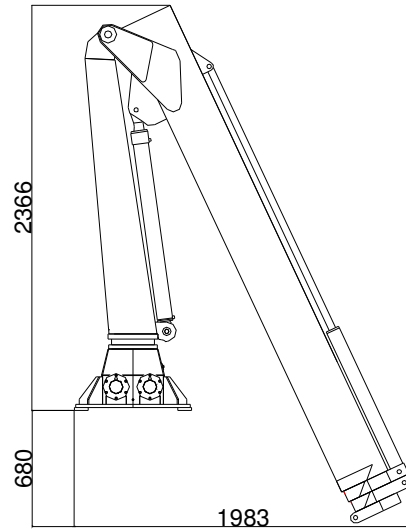

TMP 900XL KRAN  
TMP 900XL CRANE

Teknisk data  
Technical data

Max rækkevidde Max reach	10,4 m	Transporthøjde Transport height	2,4 m
Max løftehøjde Max working height	12,2 m	Kranvægt Crane weight	1400 kg.
Drejevinkel Turning angle	365°	Arbejdstryk Working pressure	230 bar
Svingmoment Turning torque	1300 kpm	Stat. Og Dyn. Beregninger foreligger Stat. Og Dyn. Calculations are present	

Monteres med 8 stk. M 24 bolte  
stål kvalitet 8.8  
mounting with 8 M 24 bolt  
steel quality 8,8