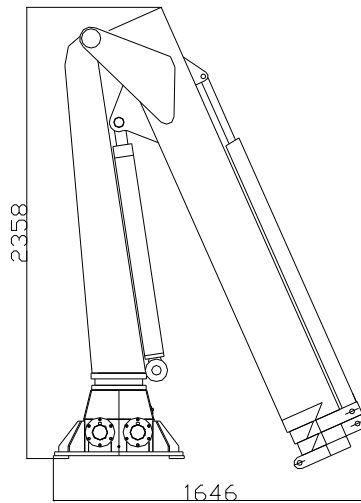

TMP 900L KRAN
 TMP 900L CRANE

Teknisk data
 Technical data

Max rækkevidde Max reach	7,1m	Transporthøjde Transport height	2,4 m
Max løftehøjde Max working height	9,2 m	Kranvægt Crane weight	970 kg.
Drejevinkel Turning angle	365°	Arbejdstryk Working pressure	230 bar
Svingmoment Turning torque	1400 kpm	Stat. Og Dyn. Beregninger foreligger Stat. Og Dyn. Calculations are present	

Monteres med 8 stk. M 24 bolte
stål kvalitet 8.8
mounting with 8 M 24 bolt
steel quality 8,8

Stoppunkt
Stop point
275°

Stoppunkt
Stop point
365°