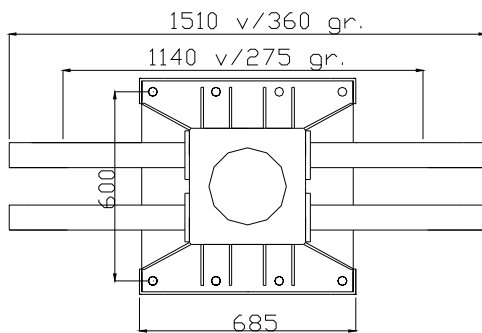

TMP 900L KRAN
 TMP 900L CRANE

Teknisk data
 Technical data

Max rækkevidde Max reach	7,1m	Transporthøjde Transport height	2,4 m
Max løftehøjde Max working height	9,2 m	Kranvægt Crane weight	970 kg.
Drejevinkel Turning angle	365°	Arbejdstryk Working pressure	230 bar
Svingmoment Turning torque	1400 kpm	Stat. Og Dyn. Beregninger foreligger Stat. Og Dyn. Calculations are present	

Monteres med 8 stk. M 24 bolte
stål kvalitet 8.8
mounting with 8 M 24 bolt
steel quality 8,8

Stoppunkt
Stop point
275°

Stoppunkt
Stop point
365°