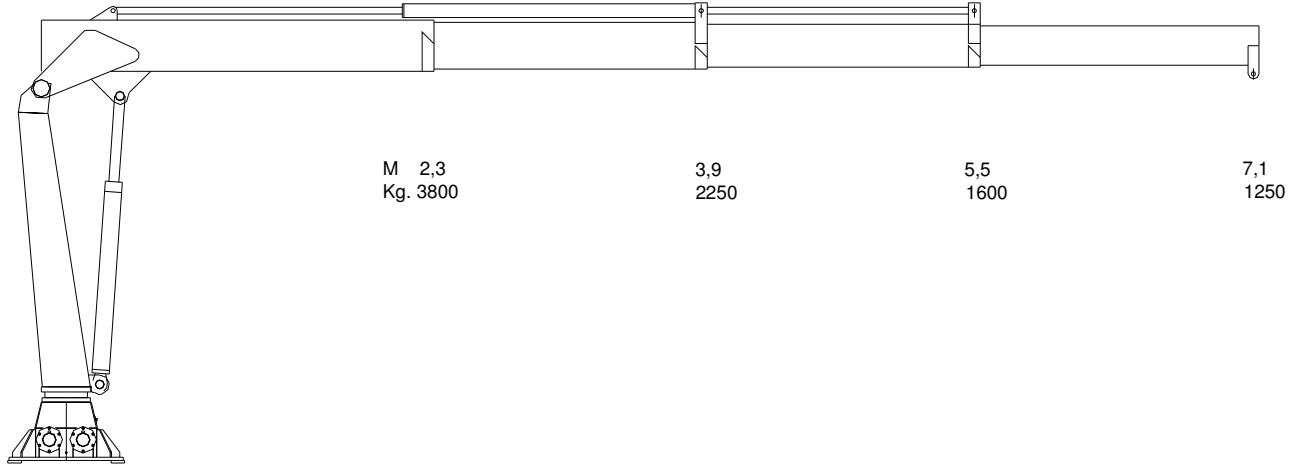

TMP 900L KRAN
 TMP 900L CRANE

Teknisk data
 Technical data

Max rækkevidde Max reach	7,1m	Transporthøjde Transport height	2,4 m
Max løftehøjde Max working height	9,2 m	Kranvægt Crane weight	970 kg.
Drejevinkel Turning angle	365°	Arbejdstryk Working pressure	230 bar
Svingmoment Turning torque	1400 kpm	Stat. Og Dyn. Beregninger foreligger Stat. Og Dyn. Calculations are present	

Monteres med 8 stk. M 24 bolte
stål kvalitet 8.8
mounting with 8 M 24 bolt
steel quality 8,8

Stoppunkt
Stop point
275°

Stoppunkt
Stop point
365°