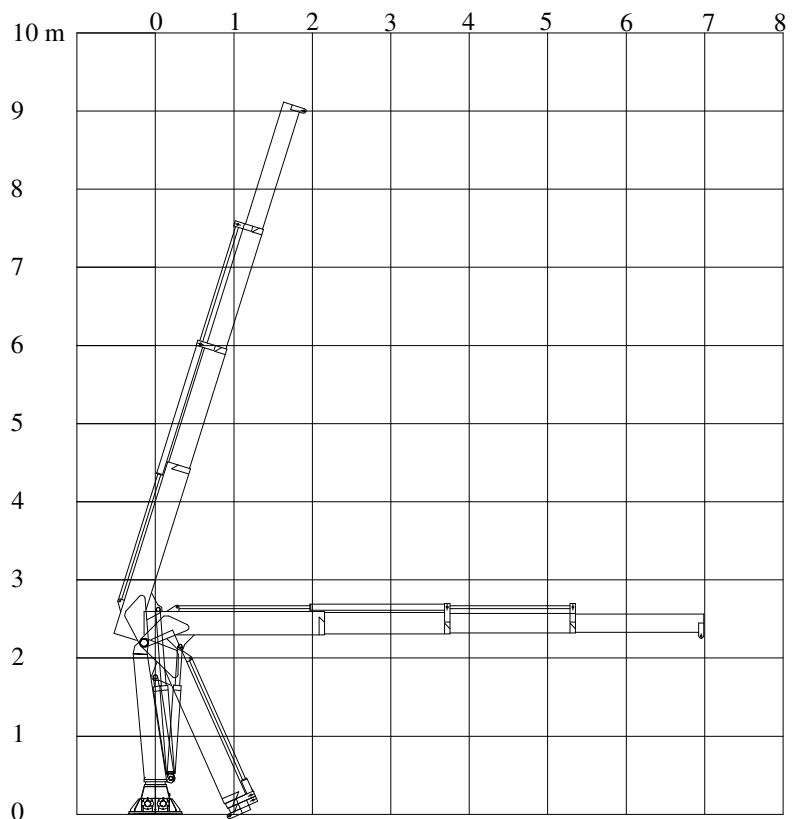

TMP 900L KRAN
 TMP 900L CRANE

Teknisk data
 Technical data

Max rækkevidde Max reach	7,1m	Transporthøjde Transport height	2,4 m
Max løftehøjde Max working height	9,2 m	Kranvægt Crane weight	970 kg.
Drejevinkel Turning angle	365°	Arbejdstryk Working pressure	230 bar
Svingmoment Turning torque	1400 kpm	Stat. Og Dyn. Beregninger foreligger Stat. Og Dyn. Calculations are present	

Monteres med 8 stk. M 24 bolte
stål kvalitet 8.8
mounting with 8 M 24 bolt
steel quality 8,8

Stoppunkt
Stop point
275°

Stoppunkt
Stop point
365°