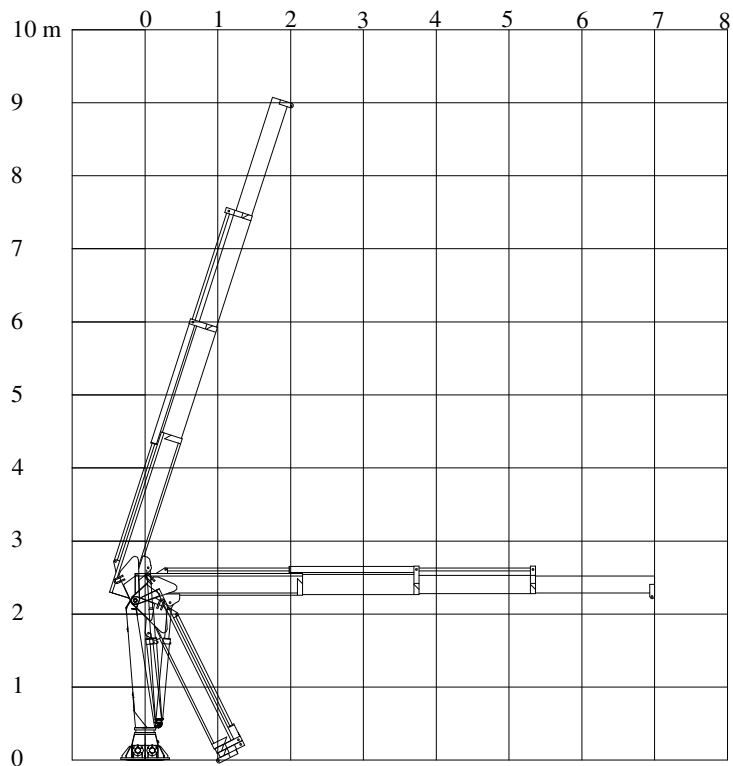

TMP 700L KRAN  
TMP 700L CRANE

Teknisk data  
Technical data

Max rækkevidde Max reach	7,1m	Transporthøjde Transport height	2,4 m
Max løftehøjde Max working height	9,2 m	Kranvægt Crane weight	870 kg.
Drejvinkel Turning angle	365°	Arbejdstryk Working pressure	190 bar
Svingmoment Turning torque	1200 kpm	Stat. Og Dyn. Beregninger foreligger Stat. Og Dyn. Calculations are present	

Monteres med 8 stk. M 24 bolte  
stål kvalitet 8.8  
mounting with 8 M 24 bolt  
steel quality 8,8

Stoppunkt  
Stop point  
275°

Stoppunkt  
Stop point  
365°