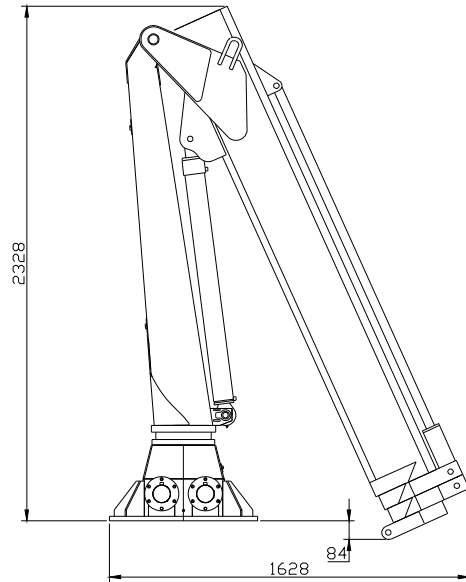

TMP 700L KRAN  
TMP 700L CRANE

Teknisk data  
Technical data

Max rækkevidde Max reach	7,1m	Transporthøjde Transport height	2,4 m
Max løftehøjde Max working height	9,2 m	Kranvægt Crane weight	870 kg.
Drejvinkel Turning angle	365°	Arbejdstryk Working pressure	190 bar
Svingmoment Turning torque	1200 kpm	Stat. Og Dyn. Beregninger foreligger Stat. Og Dyn. Calculations are present	

Monteres med 8 stk. M 24 bolte  
stål kvalitet 8.8  
mounting with 8 M 24 bolt  
steel quality 8,8

Stoppunkt  
Stop point  
275°

Stoppunkt  
Stop point  
365°