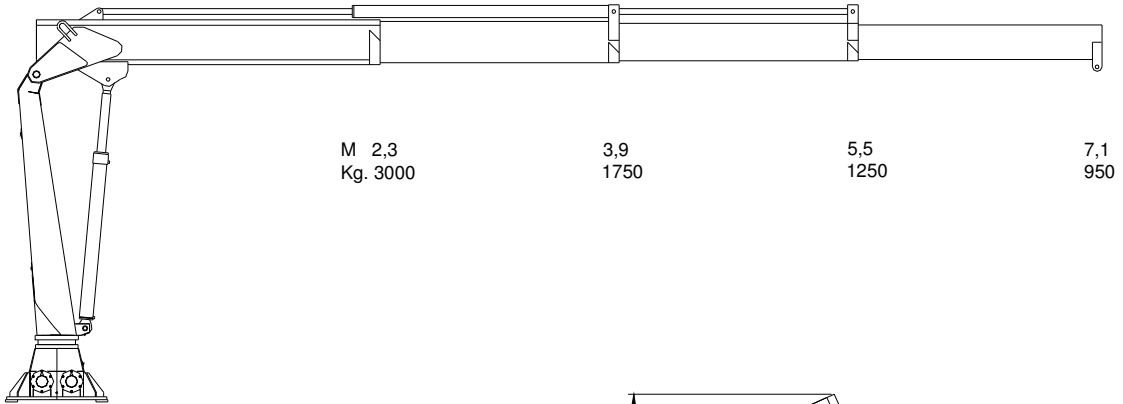

TMP 700L KRAN  
TMP 700L CRANE

Teknisk data  
Technical data

Max rækkevidde Max reach	7,1m	Transporthøjde Transport height	2,4 m
Max løftehøjde Max working height	9,2 m	Kranvægt Crane weight	870 kg.
Drejvinkel Turning angle	365°	Arbejdstryk Working pressure	190 bar
Svingmoment Turning torque	1200 kpm	Stat. Og Dyn. Beregninger foreligger Stat. Og Dyn. Calculations are present	

Monteres med 8 stk. M 24 bolte  
stål kvalitet 8.8  
mounting with 8 M 24 bolt  
steel quality 8,8

Stoppunkt  
Stop point  
275°

Stoppunkt  
Stop point  
365°