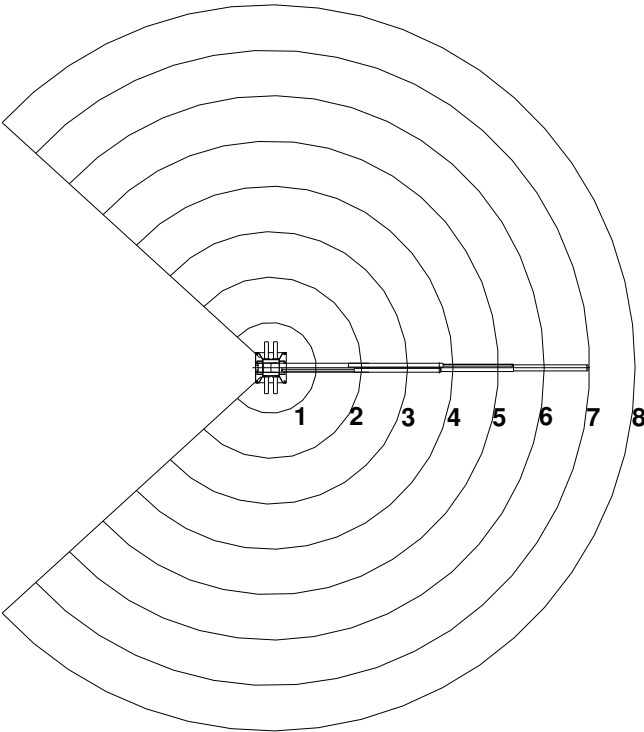

TMP 700L KRAN  
TMP 700L CRANE

Teknisk data  
Technical data

Max rækkevidde Max reach	7,1m	Transporthøjde Transport height	2,4 m
Max løftehøjde Max working height	9,2 m	Kranvægt Crane weight	870 kg.
Drejvinkel Turning angle	365°	Arbejdstryk Working pressure	190 bar
Svingmoment Turning torque	1200 kpm	Stat. Og Dyn. Beregninger foreligger Stat. Og Dyn. Calculations are present	

Monteres med 8 stk. M 24 bolte  
stål kvalitet 8.8  
mounting with 8 M 24 bolt  
steel quality 8,8

Stoppunkt  
Stop point  
275°

Stoppunkt  
Stop point  
365°