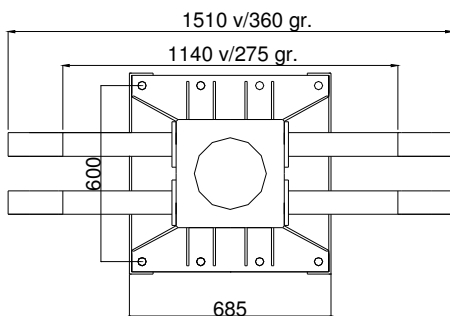

TMP 700L KRAN  
TMP 700L CRANE

Teknisk data  
Technical data

Max rækkevidde Max reach	7,1m	Transporthøjde Transport height	2,4 m
Max løftehøjde Max working height	9,2 m	Kranvægt Crane weight	870 kg.
Drejvinkel Turning angle	365°	Arbejdstryk Working pressure	190 bar
Svingmoment Turning torque	1200 kpm	Stat. Og Dyn. Beregninger foreligger Stat. Og Dyn. Calculations are present	

Monteres med 8 stk. M 24 bolte  
stål kvalitet 8.8  
mounting with 8 M 24 bolt  
steel quality 8,8

Stoppunkt  
Stop point  
275°

Stoppunkt  
Stop point  
365°