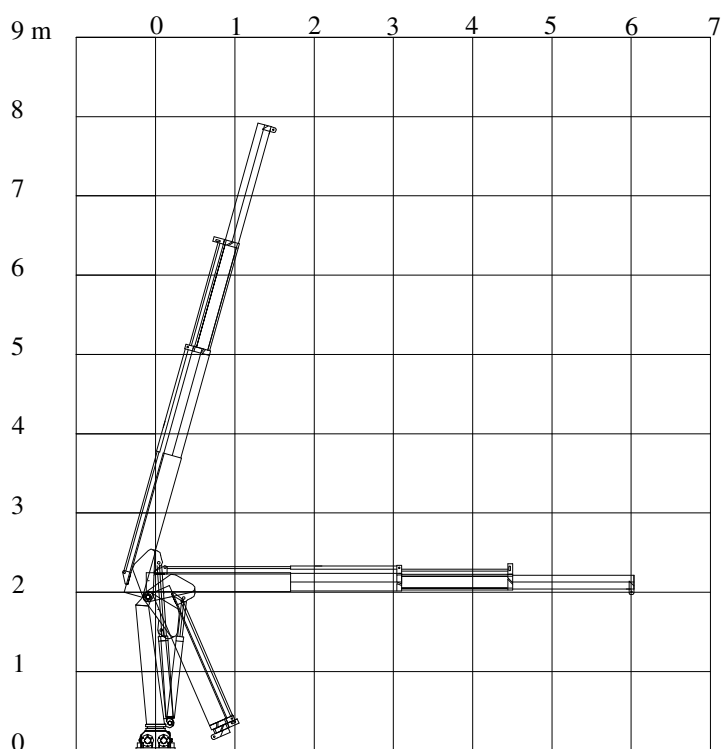

TMP 500L KRAN
TMP 500L CRANE

Teknisk data
Technical data

Max rækkevidde Max reach	6,1 m	Transporthøjde Transport height	2,0 m
Max løftehøjde Max working height	8,0 m	Kranvægt Crane weight	570 kg.
Drejvinkel Turning angle	365°	Arbejdstryk Working pressure	220 bar
Svingmoment Turning torque	1150 kpm	Stat. Og Dyn. Beregninger foreligger Stat. Og Dyn. Calculations are present	

Monteres med 4 stk. M 20 bolte
stål kvalitet 8.8
mounting with 4 M 20 bolt
steel quality 8,8

Stoppunkt
Stop point
275°

Stoppunkt
Stop point
365°