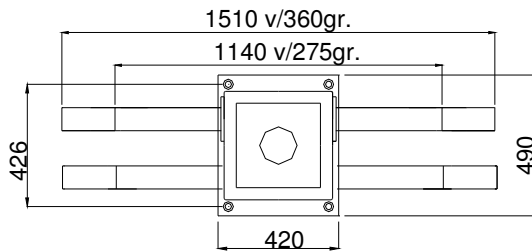

TMP 500L KRAN
TMP 500L CRANE

Teknisk data
Technical data

Max rækkevidde Max reach	6,1 m	Transporthøjde Transport height	2,0 m
Max løftehøjde Max working height	8,0 m	Kranvægt Crane weight	570 kg.
Drejvinkel Turning angle	365°	Arbejdstryk Working pressure	220 bar
Svingmoment Turning torque	1150 kpm	Stat. Og Dyn. Beregninger foreligger Stat. Og Dyn. Calculations are present	

Monteres med 4 stk. M 20 bolte
stål kvalitet 8.8
mounting with 4 M 20 bolt
steel quality 8,8

Stoppunkt
Stop point
275°

Stoppunkt
Stop point
365°