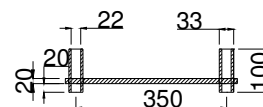

TMP 500L KRAN
TMP 500L CRANE

Teknisk data
Technical data

Max rækkevidde Max reach	6,1 m	Transporthøjde Transport height	2,0 m
Max løftehøjde Max working height	8,0 m	Kranvægt Crane weight	570 kg.
Drejvinkel Turning angle	365°	Arbejdstryk Working pressure	220 bar
Svingmoment Turning torque	1150 kpm	Stat. Og Dyn. Beregninger foreligger Stat. Og Dyn. Calculations are present	

Monteres med 4 stk. M 20 bolte
stål kvalitet 8.8
mounting with 4 M 20 bolt
steel quality 8,8

Stoppunkt
Stop point
275°

Stoppunkt
Stop point
365°