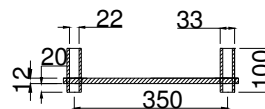

TMP 300L KRAN
 TMP 300L CRANE

Teknisk data
 Technical data

Max rækkevidde Max reach	4,8 m	Transporthøjde Transport height	1,8 m
Max løftehøjde Max working height	6,1 m	Kranvægt Crane weight	325 kg.
Drejevinkel Turning angle	365°	Arbejdstryk Working pressure	220 bar
Svingmoment Turning torque	600 kpm	Stat. Og Dyn. Beregninger foreligger Stat. Og Dyn. Calculations are present	

Monteres med 4 stk. M 20 bolte
 stålqualität 8.8
 mounting with 4 M 20 bolt
 steel quality 8,8

Stoppunkt
Stop point
275°

Stoppunkt
Stop point
365°