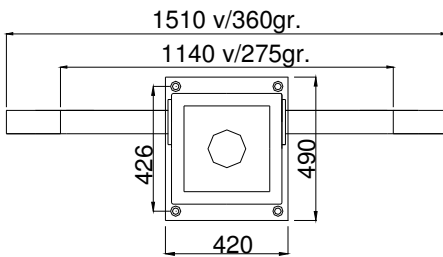

TMP 300L KRAN
 TMP 300L CRANE

Teknisk data
 Technical data

Max rækkevidde Max reach	4,8 m	Transporthøjde Transport height	1,8 m
Max løftehøjde Max working height	6,1 m	Kranvægt Crane weight	325 kg.
Drejevinkel Turning angle	365°	Arbejdstryk Working pressure	220 bar
Svingmoment Turning torque	600 kpm	Stat. Og Dyn. Beregninger foreligger Stat. Og Dyn. Calculations are present	

Monteres med 4 stk. M 20 bolte
 stålqualität 8.8
 mounting with 4 M 20 bolt
 steel quality 8,8

Stoppunkt
Stop point
275°

Stoppunkt
Stop point
365°