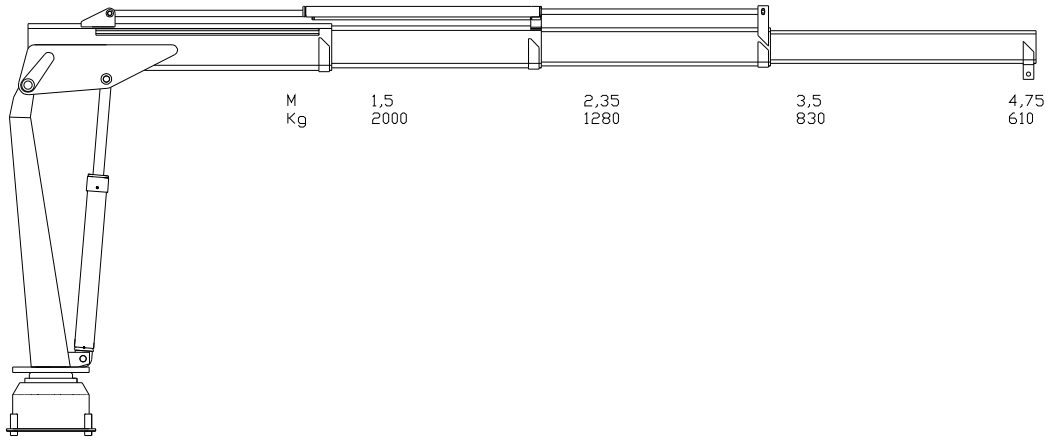

TMP 300L KRAN
 TMP 300L CRANE

Teknisk data
 Technical data

Max rækkevidde Max reach	4,8 m	Transporthøjde Transport height	1,8 m
Max løftehøjde Max working height	6,1 m	Kranvægt Crane weight	325 kg.
Drejevinkel Turning angle	365°	Arbejdstryk Working pressure	220 bar
Svingmoment Turning torque	600 kpm	Stat. Og Dyn. Beregninger foreligger Stat. Og Dyn. Calculations are present	

Monteres med 4 stk. M 20 bolte
 stålqualität 8.8
 mounting with 4 M 20 bolt
 steel quality 8,8

Stoppunkt
Stop point
275°

Stoppunkt
Stop point
365°