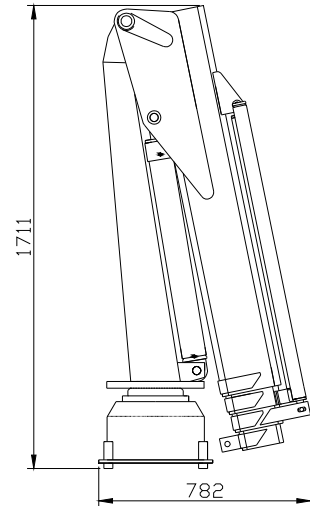

TMP 300L KRAN
 TMP 300L CRANE

Teknisk data
 Technical data

Max rækkevidde Max reach	4,8 m	Transporthøjde Transport height	1,8 m
Max løftehøjde Max working height	6,1 m	Kranvægt Crane weight	325 kg.
Drejevinkel Turning angle	365°	Arbejdstryk Working pressure	220 bar
Svingmoment Turning torque	600 kpm	Stat. Og Dyn. Beregninger foreligger Stat. Og Dyn. Calculations are present	

Monteres med 4 stk. M 20 bolte
 stålqualität 8.8
 mounting with 4 M 20 bolt
 steel quality 8,8

Stoppunkt
Stop point
275°

Stoppunkt
Stop point
365°