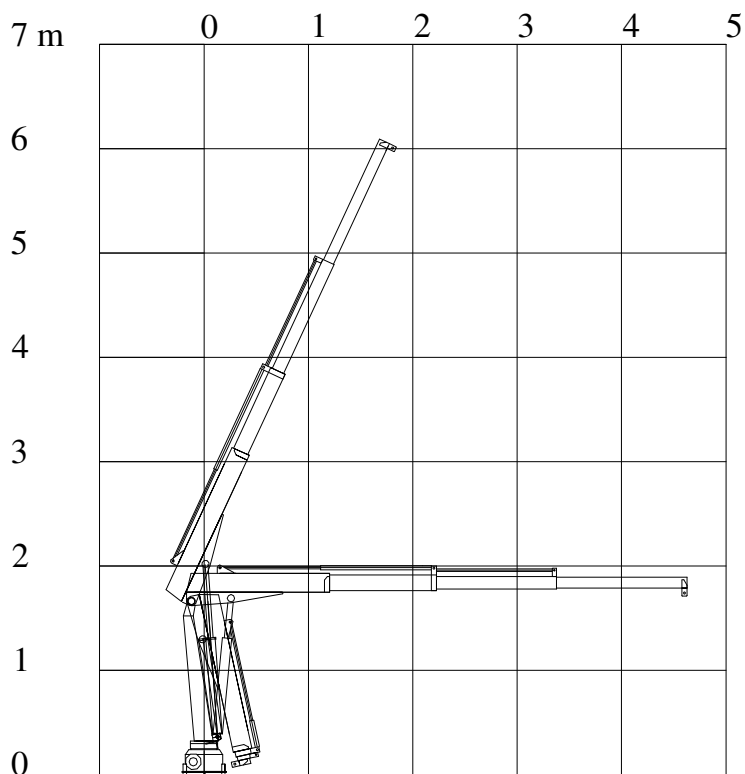

TMP 300L KRAN
 TMP 300L CRANE

Teknisk data
 Technical data

Max rækkevidde Max reach	4,8 m	Transporthøjde Transport height	1,8 m
Max løftehøjde Max working height	6,1 m	Kranvægt Crane weight	325 kg.
Drejevinkel Turning angle	365°	Arbejdstryk Working pressure	220 bar
Svingmoment Turning torque	600 kpm	Stat. Og Dyn. Beregninger foreligger Stat. Og Dyn. Calculations are present	

Monteres med 4 stk. M 20 bolte
 stålqualität 8.8
 mounting with 4 M 20 bolt
 steel quality 8,8

Stoppunkt
Stop point
275°

Stoppunkt
Stop point
365°